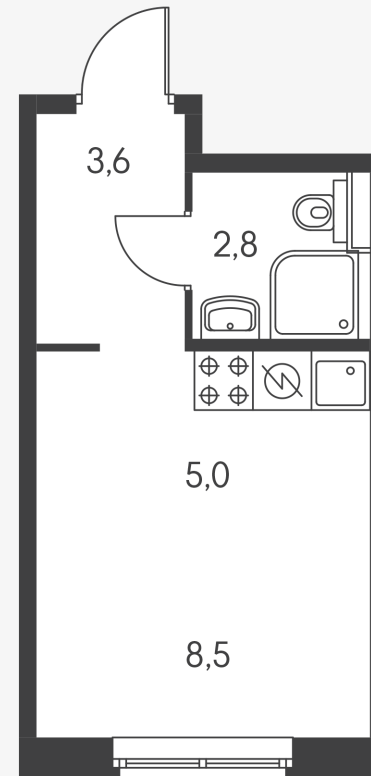

Жилой комплекс «Ясневая 14»

Квартира студия 19.90 м²

Стоимость	6 835 650 Р
Количество комнат	Студия
Площадь	19.90 м ²
Этаж	15 из 25
Корпус	Блок 1
Секция	1
Номер на этаже	9
Тип	1NS1_3.6-1
Заселение	Оформление в собственность
Отделка	С отделкой
Мебель	Без мебели

Предложение не является публичной офертой

Стоимость на 24.10.2020

ПИК

Вид из окна

ПИК

Ясенева 14 · Квартира студия 19.90 м²

ПИК

8-800-500-00-20
pik.ru