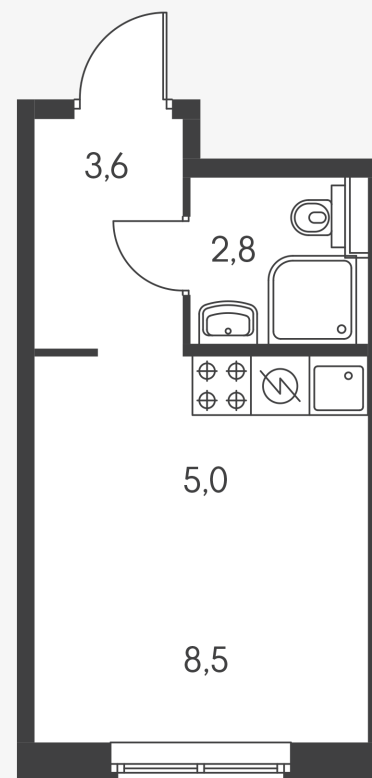

Жилой комплекс «Ясенева 14»

Квартира студия 20.00 м²

| | |
|-------------------|-------------------------------|
| Стоимость | 6 976 000 Р |
| Количество комнат | Студия |
| Площадь | 20.00 м ² |
| Этаж | 23 из 25 |
| Корпус | Блок 1 |
| Секция | 1 |
| Номер на этаже | 9 |
| Тип | 1NS1_3.6-1 |
| Заселение | Оформление в собственность |
| Отделка | С отделкой |
| Мебель | Без мебели |

Предложение не является публичной офертой

Стоимость на 26.10.2020

ПИК

Вид из окна

ПИК

Ясенева 14 · Квартира студия 20.00 м²

ПИК

8-800-500-00-20
pik.ru