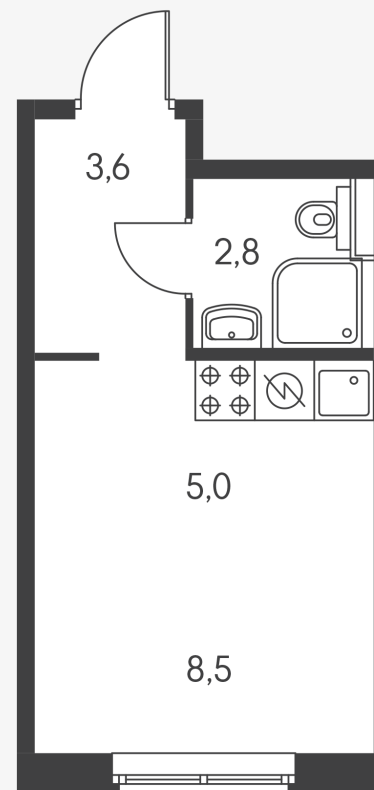

Жилой комплекс «Ясенева 14»

Студия 20 м²

Стоимость	8 174 000 ₽
Количество комнат	Студия
Площадь	20 м ²
Этаж	21 из 25
Корпус	Блок 1
Секция	1
Номер на этаже	9
Тип	1NS1_3.6-1
Заселение	Оформление в собственность
Отделка	С отделкой

Предложение не является публичной офертой

Стоимость на 20.09.2021

ПИК

Вид из окна

ПИК

Ясеневая 14 · Студия 20 м²

ПИК

8-800-500-00-20