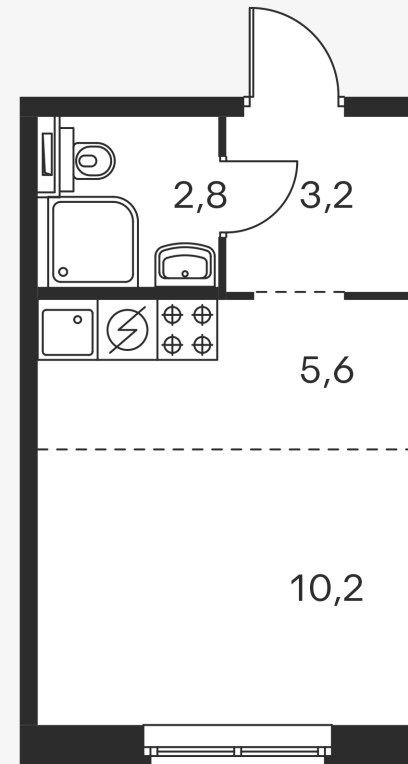

Жилой комплекс «Ясенева 14»

Квартира студия 21.80 м²

Стоимость	6 991 260 Р
Количество комнат	Студия
Площадь	21.80 м ²
Этаж	1 из 16
Корпус	Блок 2
Секция	2
Номер на этаже	5
Тип	1NS1_3.9-1_S_Z
Заселение	до 27 января, 2021 г.
Отделка	С отделкой
Мебель	Без мебели

Предложение не является публичной офертой
Стоимость на 21.11.2020

ПИК

Ясневая 14 · Квартира студия 21.80 м²

https://0.db-estate.cdn.pik-service.ru/section_plan/2020/11/04/1fl_Lu1up52GTSsZ3kSa.svg

ПИК

Вид из окна

ПИК

Ясенева 14 · Квартира студия 21.80 м²

ПИК

8-800-500-00-20
pik.ru

ПИК

<https://pik.ru/yasen>