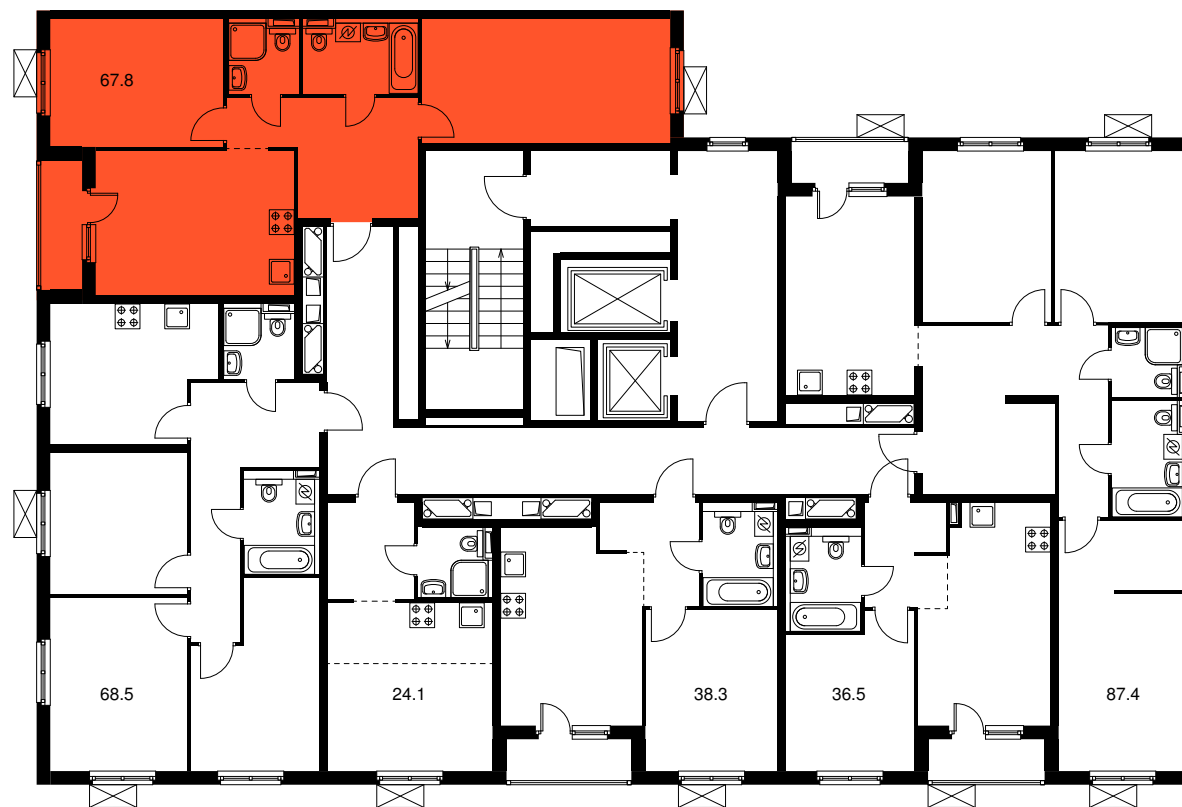

Жилой комплекс «Парковый квартал»

2-комнатная квартира 67.80 м²

Стоимость	4 779 900 Р
Количество комнат	2
Площадь	67.80 м ²
Этаж	13 из 15
Корпус	2
Секция	1
Номер на этаже	6
Тип	2ЕЛ3
Заселение	до 30 ноября, 2021 г.
Отделка	С отделкой
Мебель	Без мебели

Предложение не является публичной офертой
Стоимость на 01.12.2020

ПИК

Парковый квартал · 2-комнатная квартира 67.80 м²

ПИК

Вид из окна

ПИК

Парковый квартал · 2-комнатная квартира 67.80 м²

ПИК