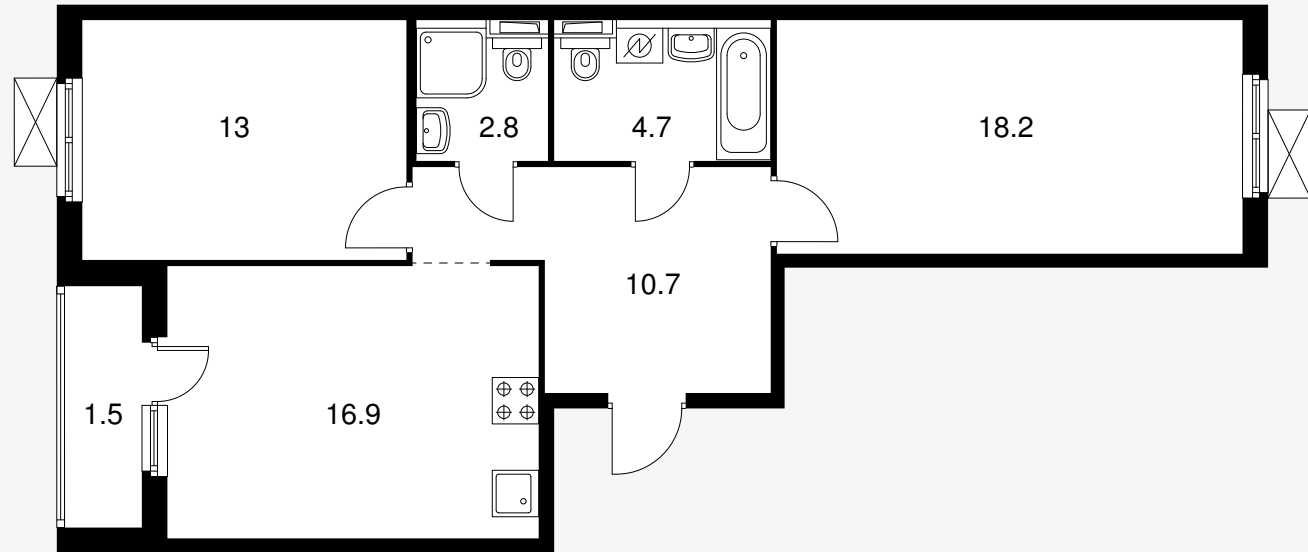

Жилой комплекс «Парковый квартал»

2-комнатная квартира 67.80 м²

Стоимость	4 779 900 Р
Количество комнат	2
Площадь	67.80 м ²
Этаж	13 из 15
Корпус	2
Секция	1
Номер на этаже	6
Тип	2ЕЛ3
Заселение	до 30 ноября, 2021 г.
Отделка	С отделкой
Мебель	Без мебели

Предложение не является публичной офертой
Стоимость на 01.12.2020

ПИК

Парковый квартал · 2-комнатная квартира 67.80 м²

ПИК

Вид из окна

ПИК

Парковый квартал · 2-комнатная квартира 67.80 м²

ПИК