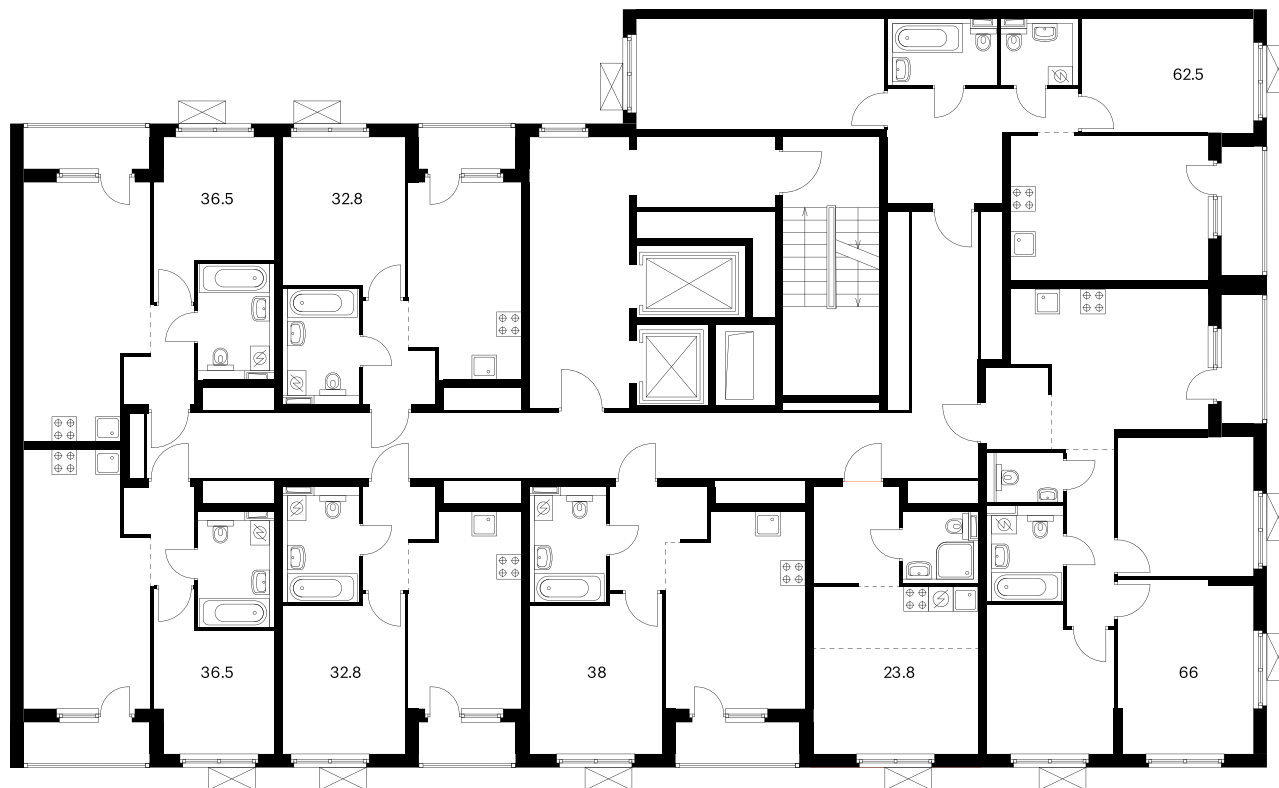

## Студия 23,8 м<sup>2</sup>

Стоимость	2 275 280 ₽
Количество комнат	Студия
Площадь	23,8 м <sup>2</sup>
Этаж	15 из 15
Корпус	4
Секция	2
Номер на этаже	3
Тип	1SN1_4.2_1_S_A
Заселение	до 30 декабря 2022
Отделка	С отделкой

Предложение не является публичной офертой

Стоимость на 12.05.2021

**ПИК**

Парковый квартал · Студия 23.8 м²

**ПИК**

Вид из окна

**ПИК**

Парковый квартал · Студия 23.8 м²