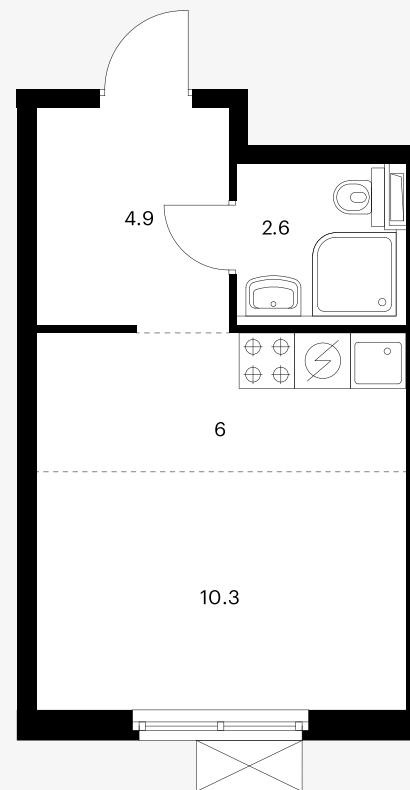

## Студия 23,8 м<sup>2</sup>

Стоимость	2 275 280 ₽
Количество комнат	Студия
Площадь	23,8 м <sup>2</sup>
Этаж	15 из 15
Корпус	4
Секция	2
Номер на этаже	3
Тип	1SN1_4.2_1_S_A
Заселение	до 30 декабря 2022
Отделка	С отделкой

Предложение не является публичной офертой

Стоимость на 12.05.2021

**ПИК**

Парковый квартал · Студия 23.8 м²

**ПИК**

Вид из окна

**ПИК**

Парковый квартал · Студия 23.8 м²