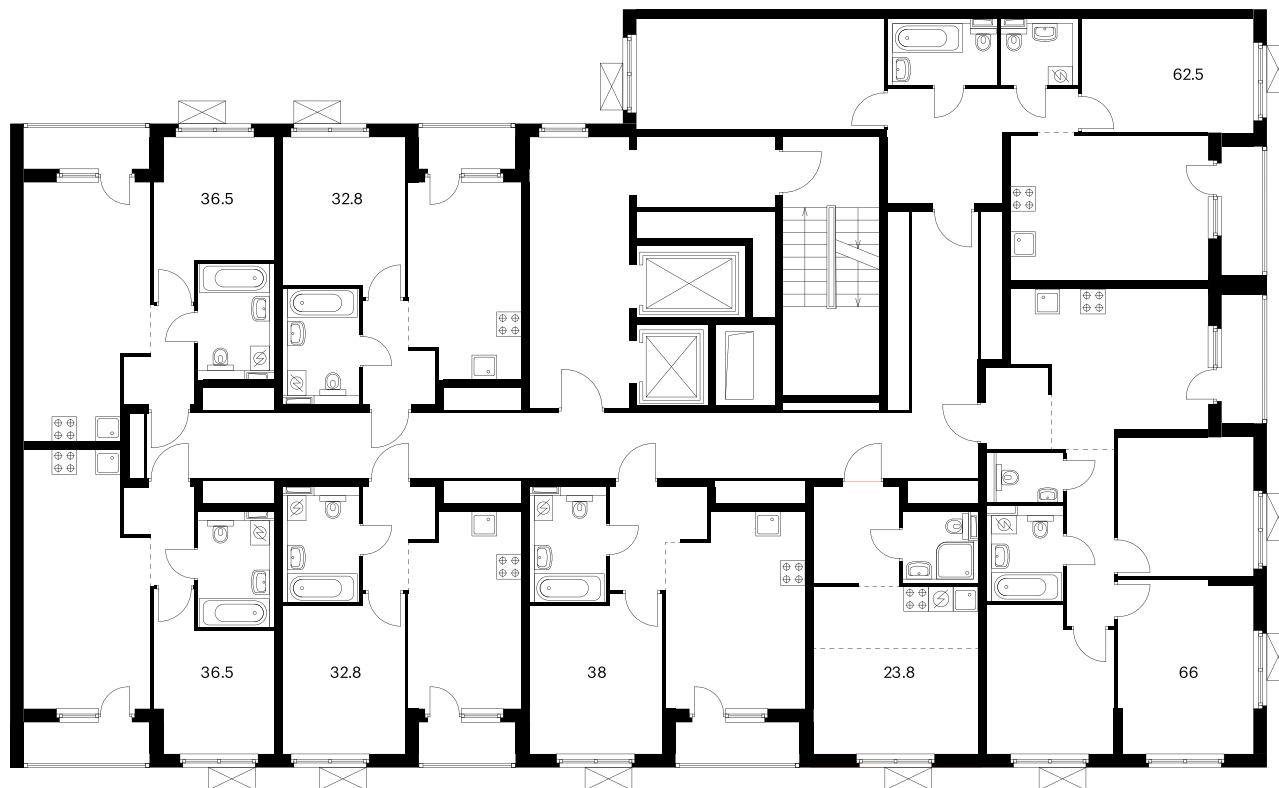

Жилой комплекс «Парковый квартал»

Студия 23,8 м²

Стоимость	2 518 040 ₽
Количество комнат	Студия
Площадь	23,8 м ²
Этаж	9 из 15
Корпус	4
Секция	2
Номер на этаже	3
Тип	1SN1_4.2_1_S_A
Заселение	до 30 декабря 2022
Отделка	С отделкой

Предложение не является публичной офертой

Стоимость на 01.08.2021

ПИК

Парковый квартал · Студия 23.8 м²

ПИК

Вид из окна

ПИК

Парковый квартал · Студия 23.8 м²