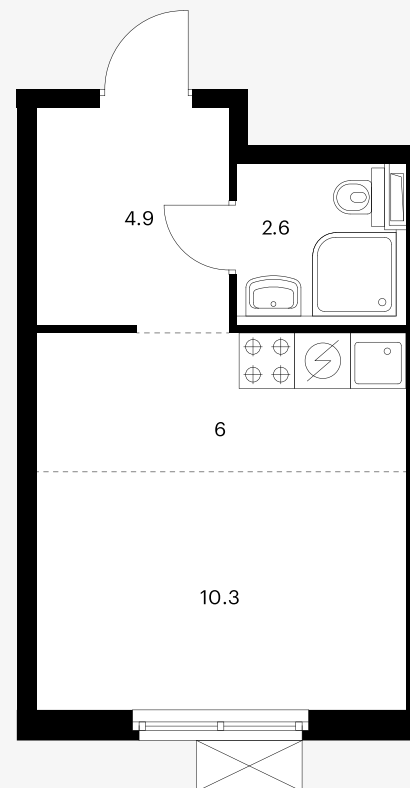

Жилой комплекс «Парковый квартал»

Студия 23,8 м²

Стоимость	2 518 040 ₽
Количество комнат	Студия
Площадь	23,8 м ²
Этаж	9 из 15
Корпус	4
Секция	2
Номер на этаже	3
Тип	1SN1_4.2_1_S_A
Заселение	до 30 декабря 2022
Отделка	С отделкой

Предложение не является публичной офертой

Стоимость на 01.08.2021

ПИК

Парковый квартал · Студия 23.8 м²

ПИК

Вид из окна

ПИК

Парковый квартал · Студия 23.8 м²