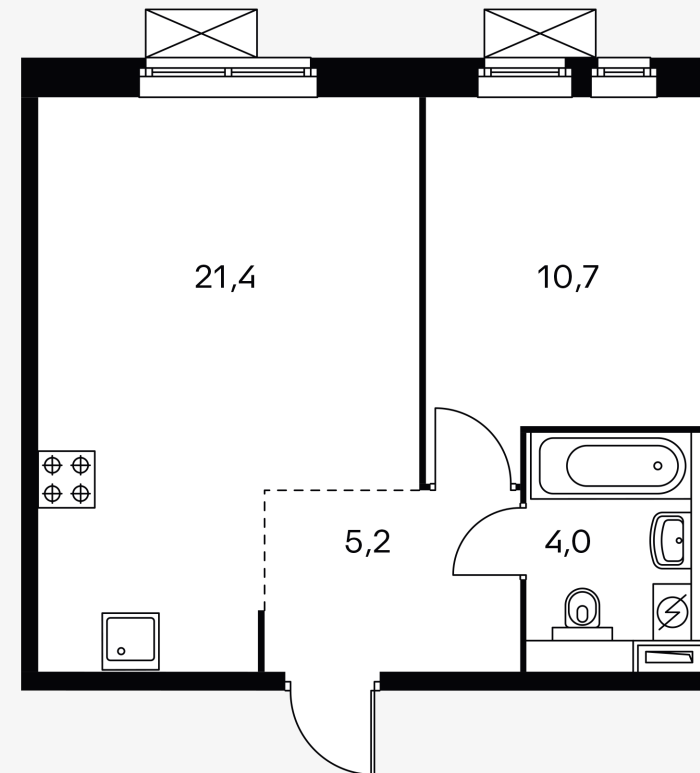

Жилой комплекс «Люберцы парк»

1-комнатная квартира 41.30 м²

| | |
|-------------------|----------------------|
| Стоимость | 5 253 360 Р |
| Количество комнат | 1 |
| Площадь | 41.30 м ² |
| Этаж | 23 из 25 |
| Корпус | 2 |
| Секция | 1 |
| Номер на этаже | 9 |
| Тип | 1EM4_7.2-2_S_A1 |
| Заселение | до 31 марта, 2022 г. |
| Отделка | С отделкой |
| Мебель | Без мебели |

Предложение не является публичной офертой
Стоимость на 18.09.2020

Люберцы парк · 1-комнатная квартира 41.30 м²

Вид из окна

Люберцы парк · 1-комнатная квартира 41.30 м²

8-800-500-00-20
pik.ru

<https://pik.ru/lyubpark>