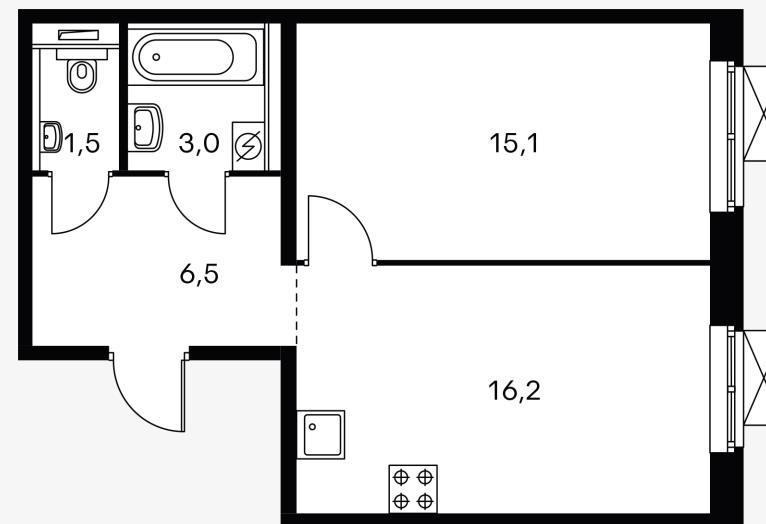

Жилой комплекс «Люберцы парк»

1-комнатная квартира 42.30 м²

Стоимость	5 308 650 ₽
Количество комнат	1
Площадь	42.30 м ²
Этаж	4 из 25
Корпус	3
Секция	1
Номер на этаже	1
Тип	1EL21_8.7-1_S_Z
Заселение	до 31 мая, 2022 г.
Отделка	С отделкой
Мебель	Без мебели

Предложение не является публичной офертой

Стоимость на 26.08.2020

Люберцы парк · 1-комнатная квартира 42.30 м²

Люберцы парк · 1-комнатная квартира 42.30 м²

8-800-500-00-20
pik.ru

<https://pik.ru/lyubpark>