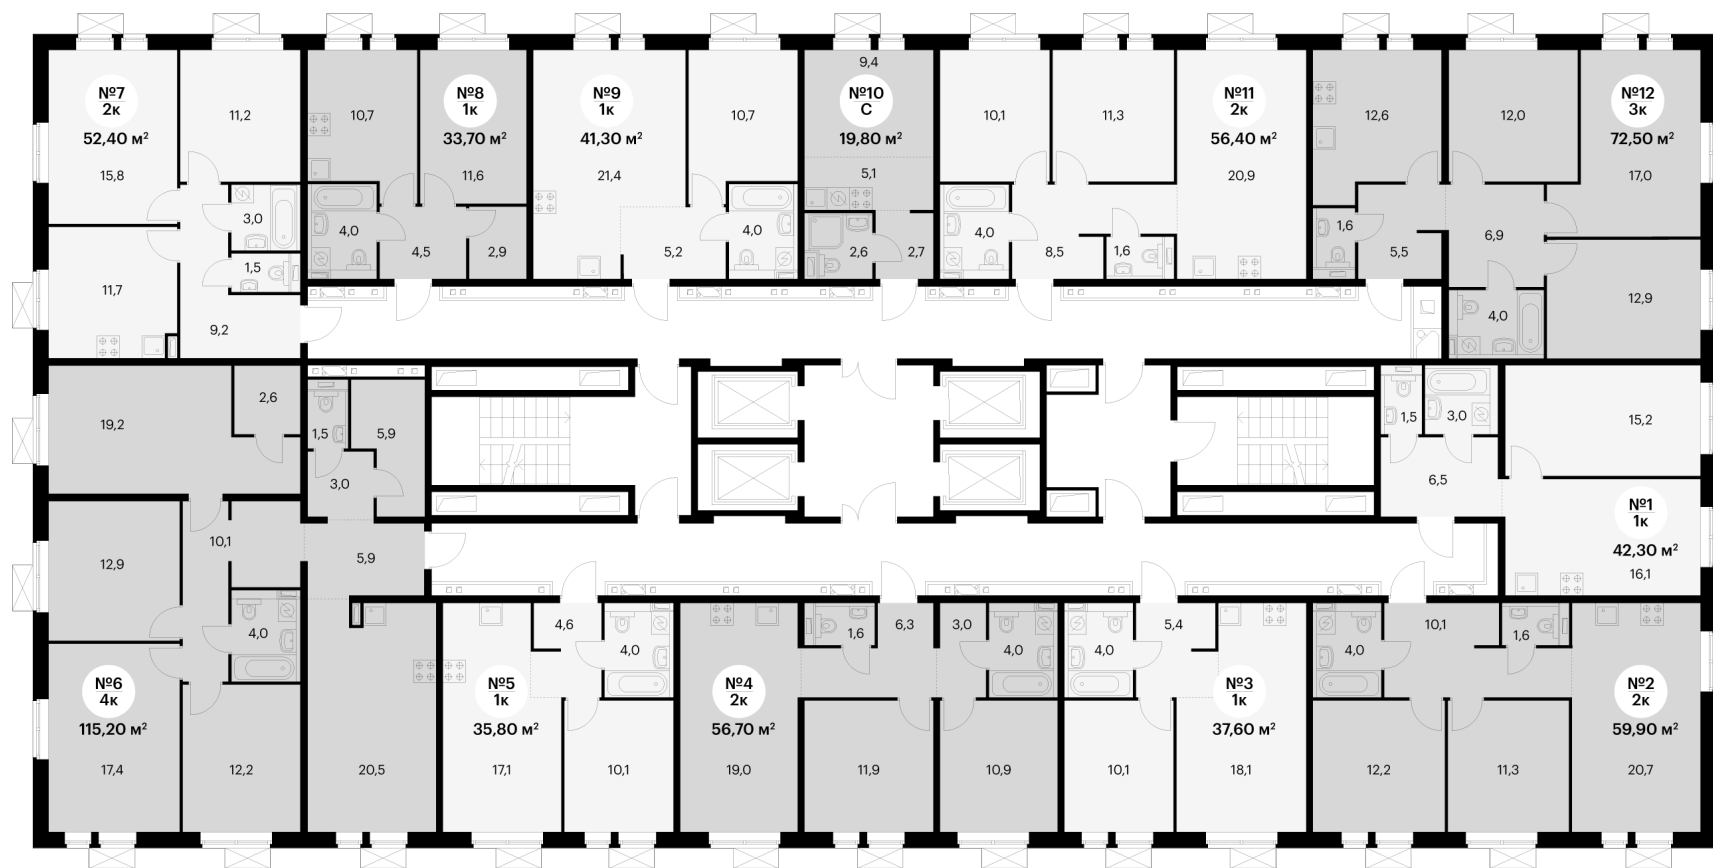

Жилой комплекс «Люберцы парк»

1-комнатная квартира 42.30 м²

Стоимость	5 308 650 ₽
Количество комнат	1
Площадь	42.30 м ²
Этаж	4 из 25
Корпус	3
Секция	1
Номер на этаже	1
Тип	1EL21_8.7-1_S_Z
Заселение	до 31 мая, 2022 г.
Отделка	С отделкой
Мебель	Без мебели

Предложение не является публичной офертой

Стоимость на 26.08.2020

Люберцы парк · 1-комнатная квартира 42.30 м²

Люберцы парк · 1-комнатная квартира 42.30 м²

8-800-500-00-20
pik.ru

<https://pik.ru/lyubpark>