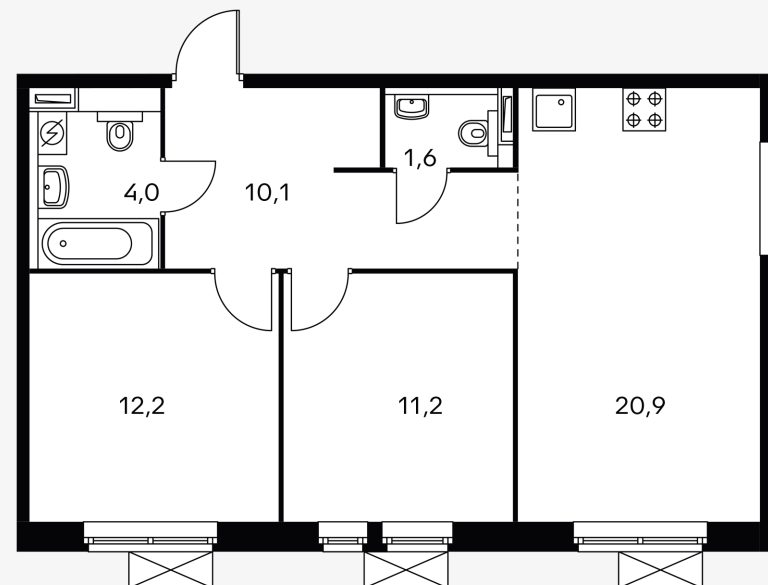

Жилой комплекс «Люберцы парк»

2-комнатная квартира 59.90 м²

Стоимость	6 804 640 Р
Количество комнат	2
Площадь	59.90 м ²
Этаж	9 из 25
Корпус	3
Секция	1
Номер на этаже	2
Тип	2EM7_10.5-1_T_Z1
Заселение	до 31 мая, 2022 г.
Отделка	С отделкой
Мебель	Без мебели

Предложение не является публичной офертой

Стоимость на 26.08.2020

Люберцы парк · 2-комнатная квартира 59.90 м²

Люберцы парк · 2-комнатная квартира 59.90 м²

8-800-500-00-20
pik.ru

<https://pik.ru/lyubpark>