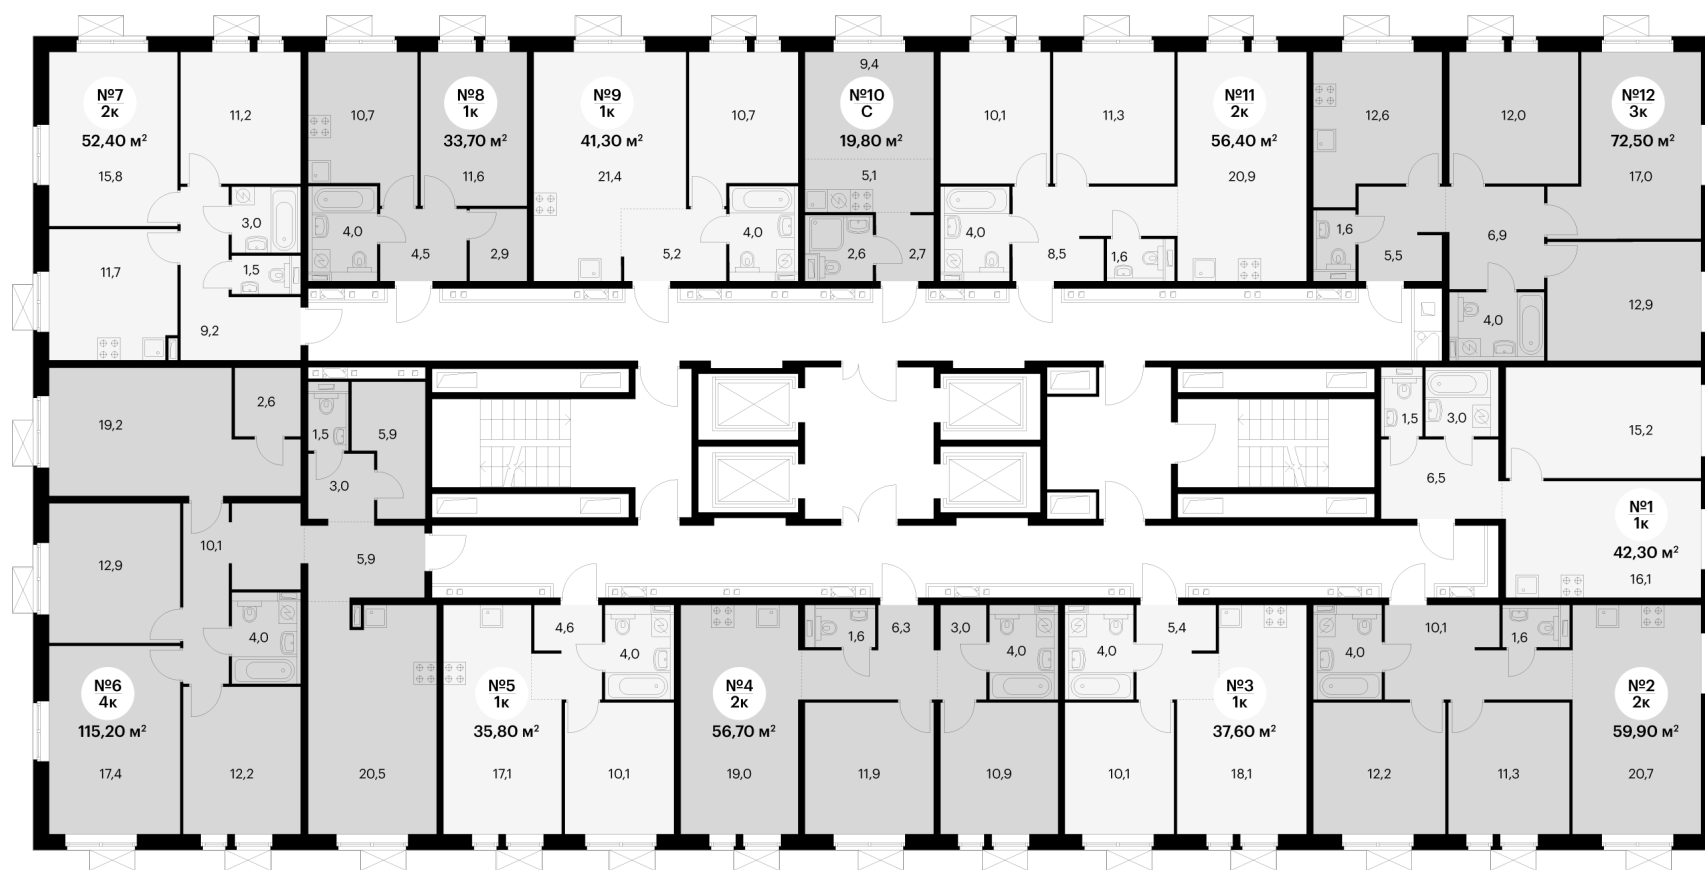

Жилой комплекс «Люберцы парк»

2-комнатная квартира 59.90 м²

Стоимость	6 804 640 Р
Количество комнат	2
Площадь	59.90 м ²
Этаж	9 из 25
Корпус	3
Секция	1
Номер на этаже	2
Тип	2EM7_10.5-1_T_Z1
Заселение	до 31 мая, 2022 г.
Отделка	С отделкой
Мебель	Без мебели

Предложение не является публичной офертой

Стоимость на 26.08.2020

Люберцы парк · 2-комнатная квартира 59.90 м²

Люберцы парк · 2-комнатная квартира 59.90 м²

8-800-500-00-20
pik.ru

<https://pik.ru/lyubpark>