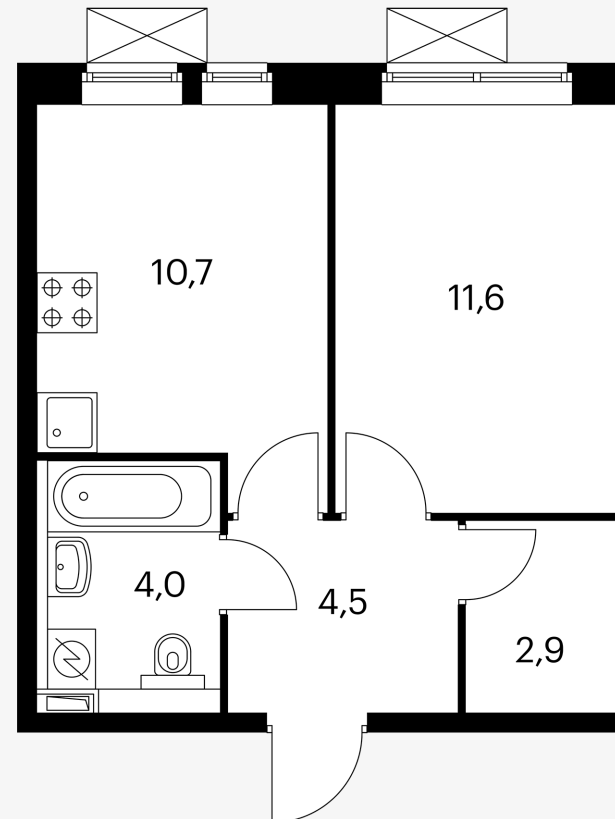

## 1-комнатная квартира 33.70 м<sup>2</sup>

Стоимость	4 825 840 Р
Количество комнат	1
Площадь	33.70 м <sup>2</sup>
Этаж	14 из 25
Корпус	3
Секция	1
Номер на этаже	8
Тип	1KS1*_6.0-1_S_A
Заселение	до 31 мая, 2022 г.
Отделка	С отделкой
Мебель	Без мебели

Предложение не является публичной офертой

Стоимость на 03.09.2020

Люберцы парк · 1-комнатная квартира 33.70 м²

Люберцы парк · 1-комнатная квартира 33.70 м²

8-800-500-00-20  
pik.ru

<https://pik.ru/lyubpark>