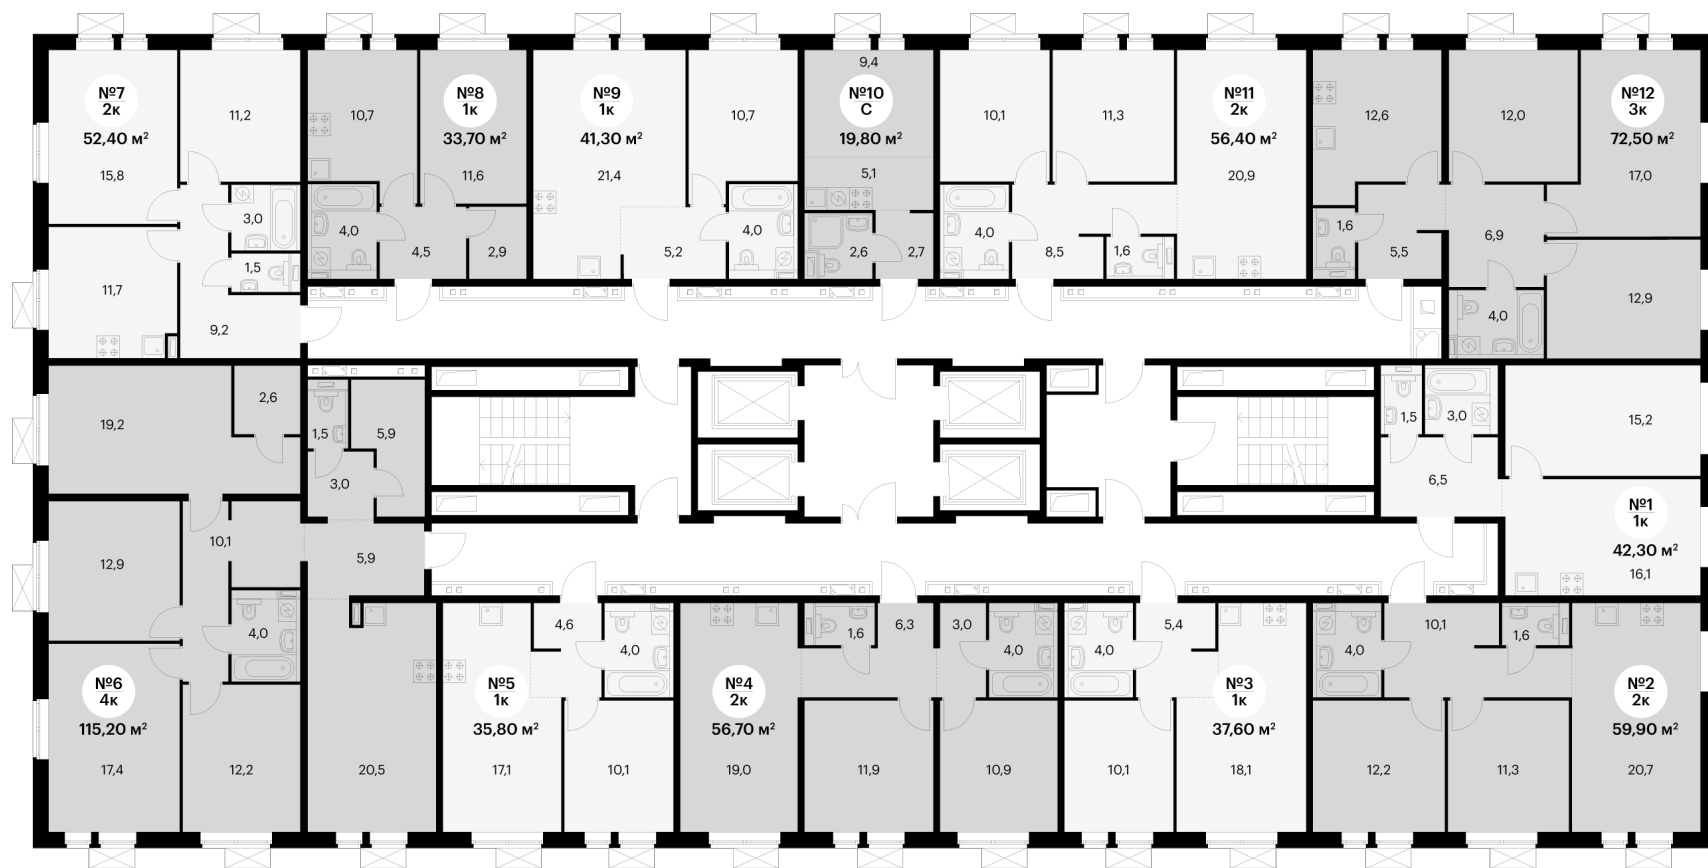

## 1-комнатная квартира 33.70 м<sup>2</sup>

Стоимость	4 825 840 Р
Количество комнат	1
Площадь	33.70 м <sup>2</sup>
Этаж	14 из 25
Корпус	3
Секция	1
Номер на этаже	8
Тип	1KS1*_6.0-1_S_A
Заселение	до 31 мая, 2022 г.
Отделка	С отделкой
Мебель	Без мебели

Предложение не является публичной офертой

Стоимость на 03.09.2020

Люберцы парк · 1-комнатная квартира 33.70 м²

Люберцы парк · 1-комнатная квартира 33.70 м²

8-800-500-00-20  
pik.ru

<https://pik.ru/lyubpark>