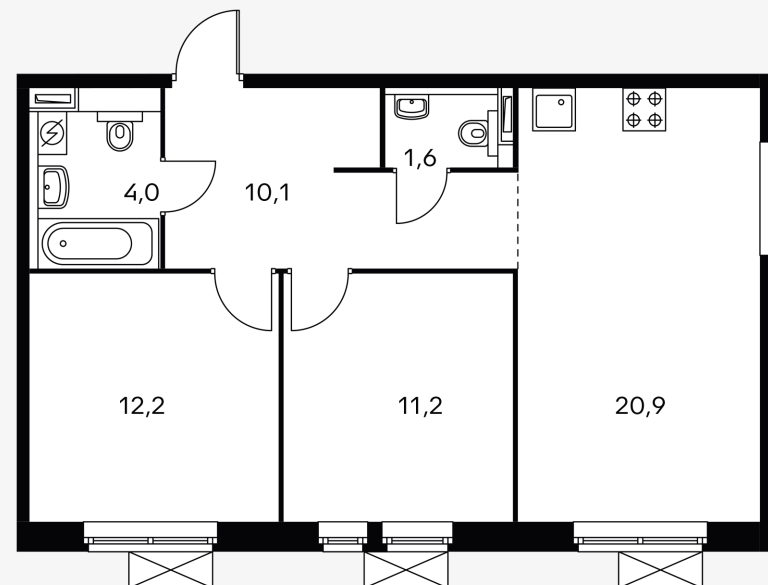

Жилой комплекс «Люберцы парк»

2-комнатная квартира 59.90 м²

Стоимость	6 954 390 Р
Количество комнат	2
Площадь	59.90 м ²
Этаж	19 из 25
Корпус	3
Секция	1
Номер на этаже	2
Тип	2EM7_10.5-1_T_Z1
Заселение	до 31 мая, 2022 г.
Отделка	С отделкой
Мебель	Без мебели

Предложение не является публичной офертой

Стоимость на 22.08.2020

Люберцы парк · 2-комнатная квартира 59.90 м²

Люберцы парк · 2-комнатная квартира 59.90 м²

8-800-500-00-20
pik.ru

<https://pik.ru/lyubpark>