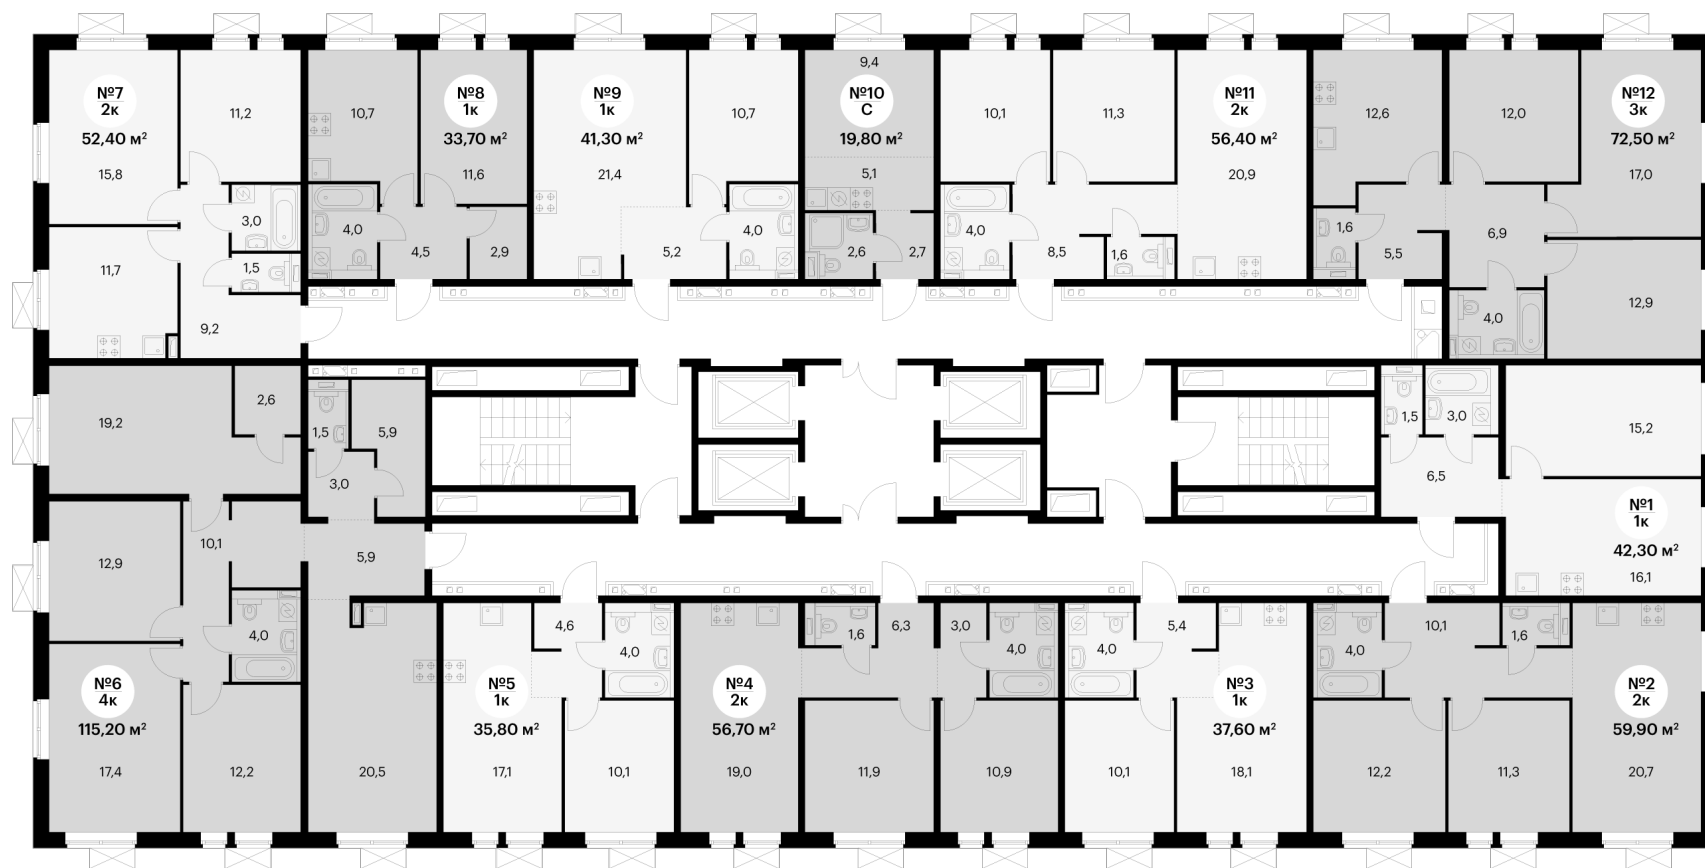

Жилой комплекс «Люберцы парк»

2-комнатная квартира 59.90 м²

Стоимость	6 954 390 Р
Количество комнат	2
Площадь	59.90 м ²
Этаж	19 из 25
Корпус	3
Секция	1
Номер на этаже	2
Тип	2EM7_10.5-1_T_Z1
Заселение	до 31 мая, 2022 г.
Отделка	С отделкой
Мебель	Без мебели

Предложение не является публичной офертой

Стоимость на 22.08.2020

Люберцы парк · 2-комнатная квартира 59.90 м²

Люберцы парк · 2-комнатная квартира 59.90 м²

8-800-500-00-20
pik.ru

<https://pik.ru/lyubpark>