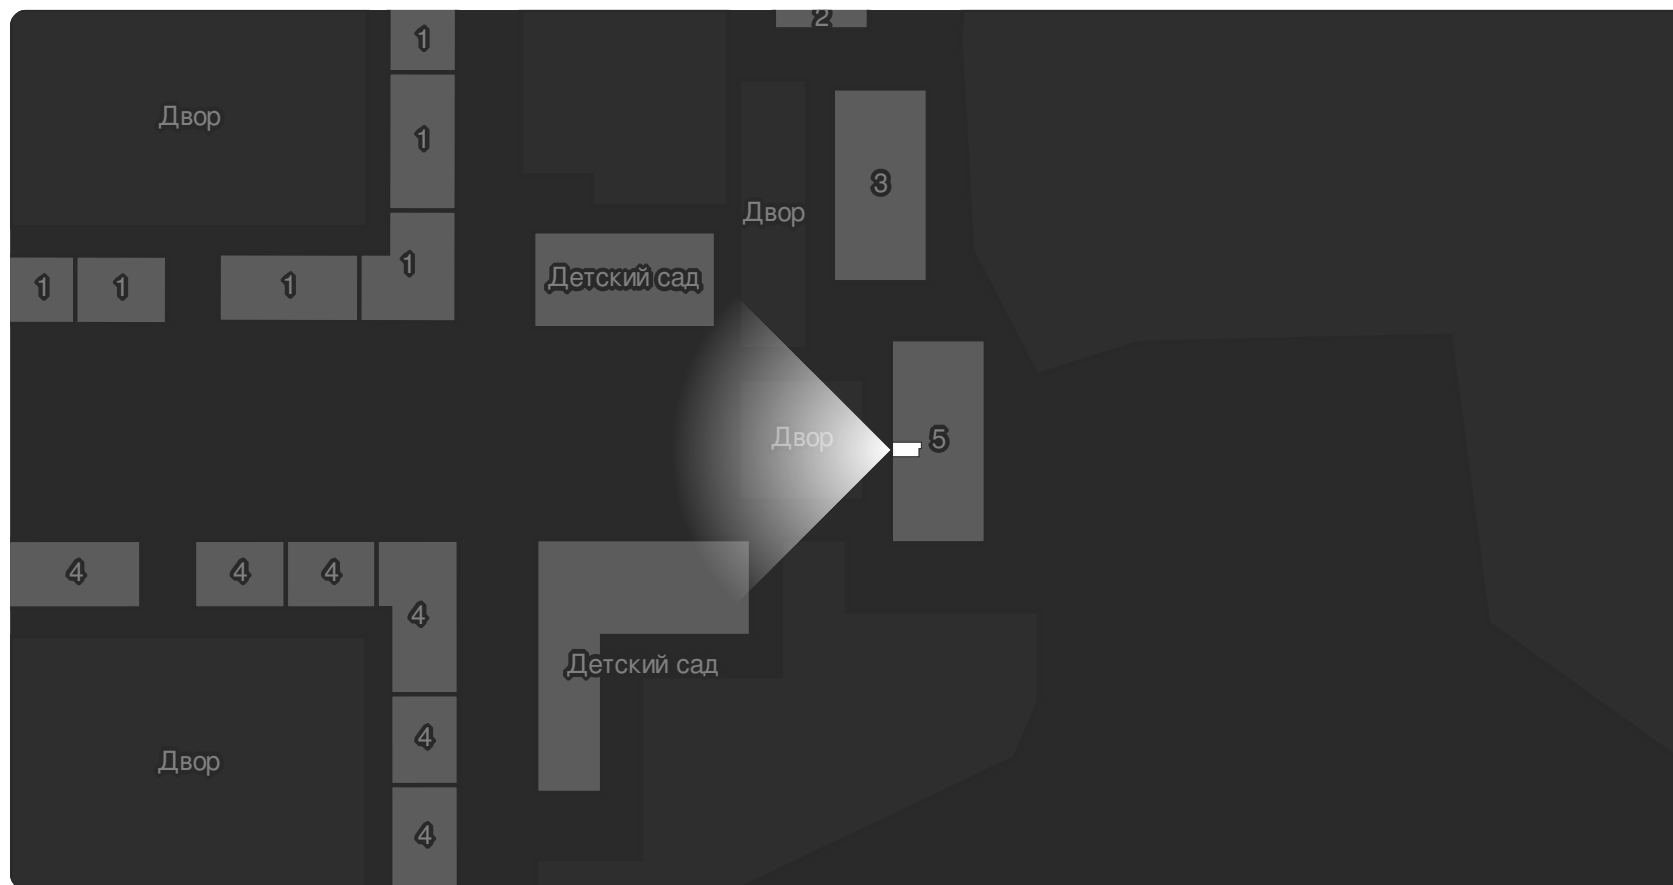

Жилой комплекс «Столичные поляны»

Квартира студия 21.30 м²

Стоимость	5 129 040 Р
Количество комнат	Студия
Площадь	21.30 м ²
Этаж	21 из 33
Корпус	5
Секция	1
Номер на этаже	12
Тип	1NS1_3_6-1_S_Z
Заселение	до 30 ноября, 2021 г.
Отделка	С отделкой
Мебель	Без мебели

Предложение не является публичной офертой
Стоимость на 24.10.2020

ПИК

Вид из окна

ПИК

Столичные поляны · Квартира студия 21.30 м²

ПИК

8-800-500-00-20
pik.ru

ПИК