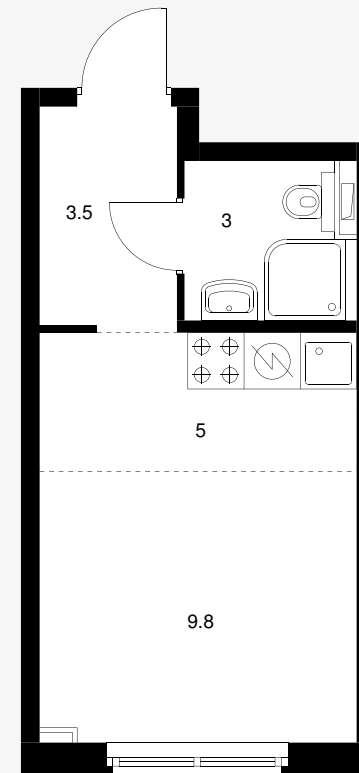

Жилой комплекс «Столичные поляны»

Квартира студия 21.30 м²

Стоимость	5 129 040 Р
Количество комнат	Студия
Площадь	21.30 м ²
Этаж	21 из 33
Корпус	5
Секция	1
Номер на этаже	12
Тип	1NS1_3_6-1_S_Z
Заселение	до 30 ноября, 2021 г.
Отделка	С отделкой
Мебель	Без мебели

Предложение не является публичной офертой
Стоимость на 24.10.2020

ПИК

Вид из окна

ПИК

Столичные поляны · Квартира студия 21.30 м²

ПИК

8-800-500-00-20
pik.ru

ПИК