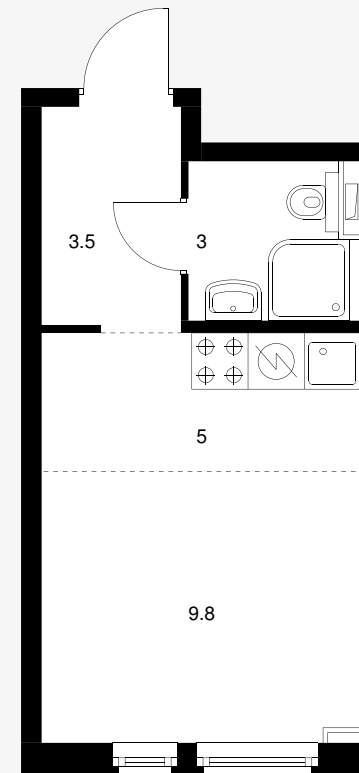

Жилой комплекс «Столичные поляны»

Квартира студия 21.30 м²

Стоимость	5 337 780 Р
Количество комнат	Студия
Площадь	21.30 м ²
Этаж	30 из 33
Корпус	5
Секция	1
Номер на этаже	12
Тип	1NS1_3.6-2
Заселение	до 30 ноября, 2021 г.
Отделка	С отделкой
Мебель	Без мебели

Предложение не является публичной офертой
Стоимость на 08.11.2020

ПИК

Вид из окна

ПИК

Столичные поляны · Квартира студия 21.30 м²

8-800-500-00-20
pik.ru

<https://pik.ru/spolyany>