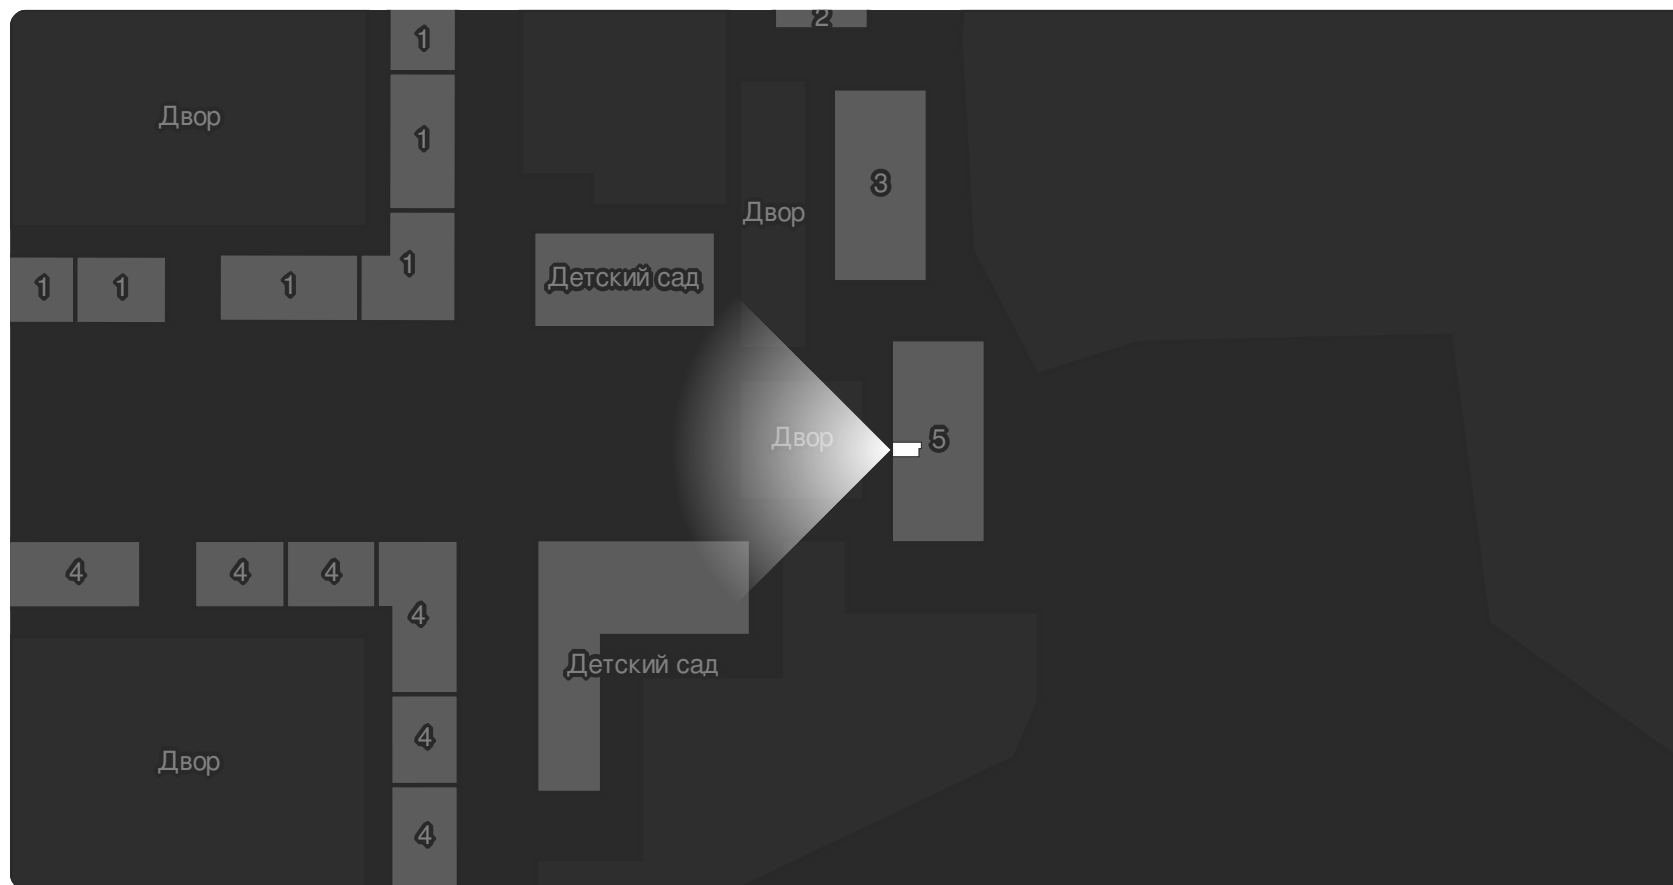

Жилой комплекс «Столичные поляны»

Квартира студия 21.30 м²

Стоимость	5 337 780 Р
Количество комнат	Студия
Площадь	21.30 м ²
Этаж	30 из 33
Корпус	5
Секция	1
Номер на этаже	12
Тип	1NS1_3.6-2
Заселение	до 30 ноября, 2021 г.
Отделка	С отделкой
Мебель	Без мебели

Предложение не является публичной офертой
Стоимость на 08.11.2020

ПИК

Вид из окна

ПИК

Столичные поляны · Квартира студия 21.30 м²

8-800-500-00-20
pik.ru

<https://pik.ru/spolyany>