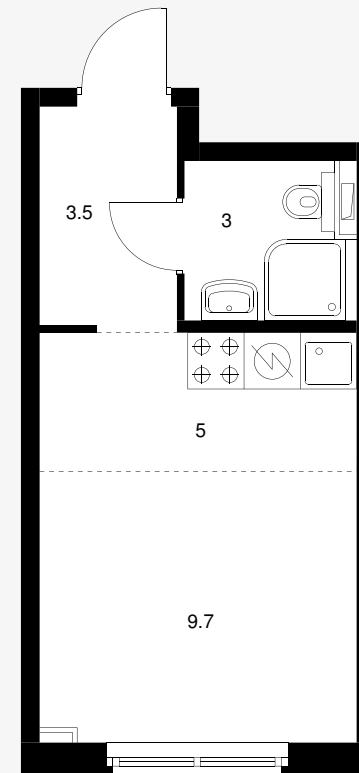

Жилой комплекс «Столичные поляны»

Квартира студия 21.20 м²

Стоимость	5 191 880 Р
Количество комнат	Студия
Площадь	21.20 м ²
Этаж	5 из 33
Корпус	5
Секция	1
Номер на этаже	5
Тип	1NS1_3_6-1_S_Z
Заселение	до 30 ноября, 2021 г.
Отделка	С отделкой
Мебель	Без мебели

Предложение не является публичной офертой
Стоимость на 29.10.2020

ПИК

Вид из окна

ПИК

Столичные поляны · Квартира студия 21.20 м²

ПИК

8-800-500-00-20
pik.ru

ПИК