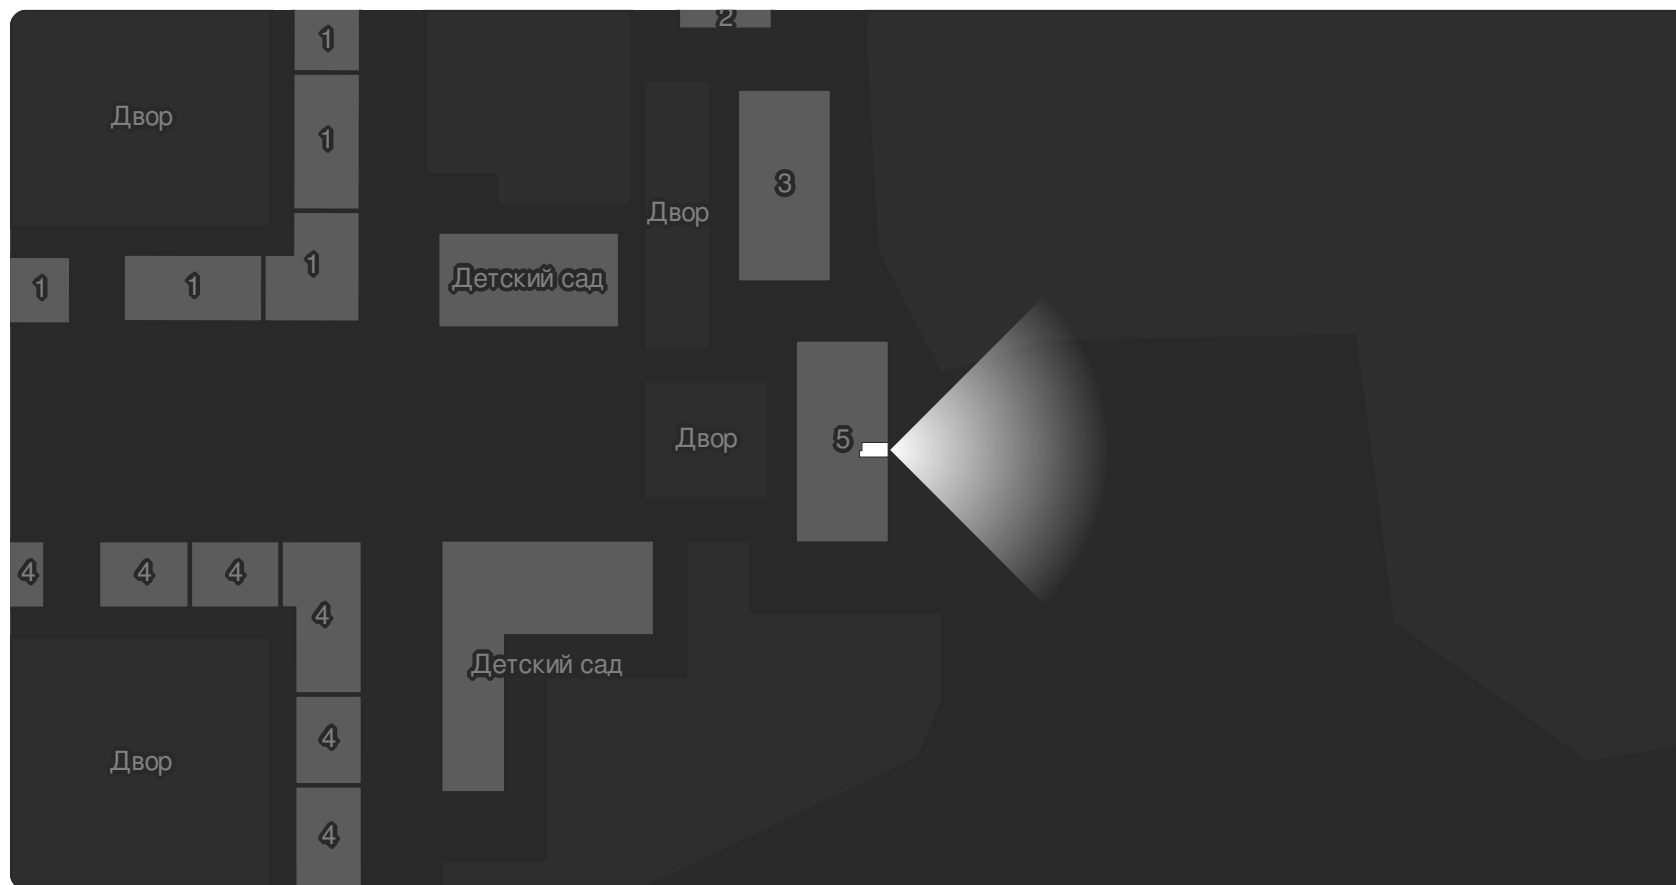

Вид из окна

ПИК