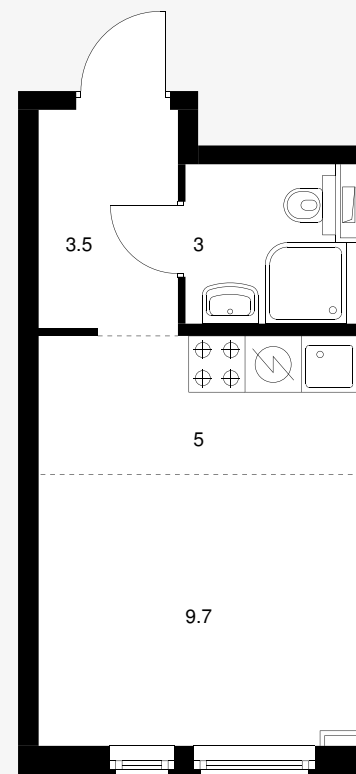

Жилой комплекс «Столичные поляны»

Квартира студия 21.2 м²

Стоимость	6 122 560 Р
Количество комнат	Студия
Площадь	21.2 м ²
Этаж	14 из 33
Корпус	5
Секция	1
Номер на этаже	12
Тип	1NS1_3.6-2
Заселение	до 30 ноября, 2021 г.
Отделка	С отделкой

Предложение не является публичной офертой
Стоимость на 26.02.2021

ПИК

Вид из окна

ПИК

Столичные поляны · Квартира студия 21.2 м²

ПИК

8-800-500-00-20
pik.ru

ПИК