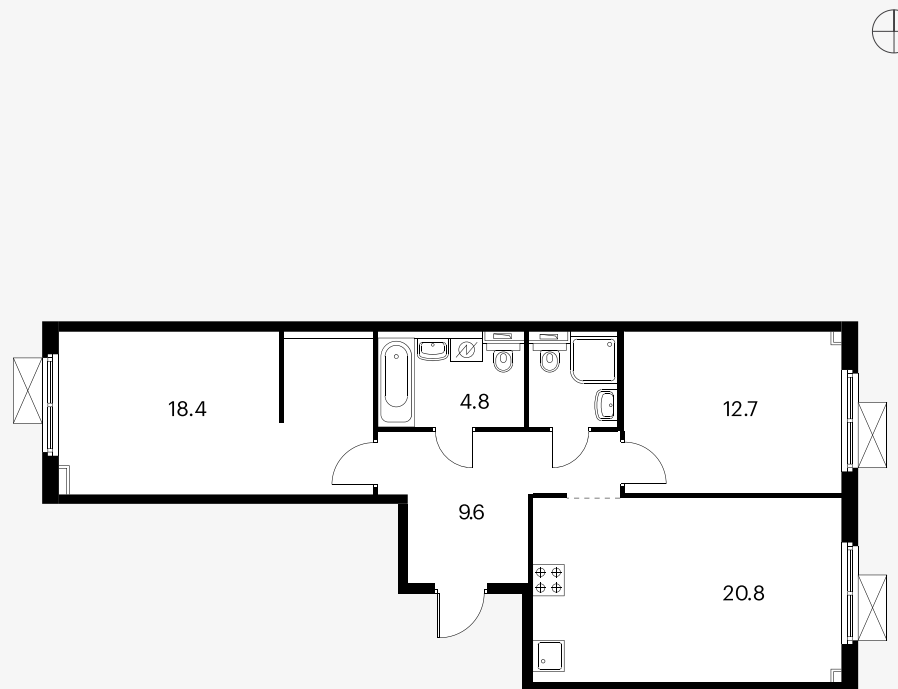

## 2-комнатная квартира 69,1 м<sup>2</sup>

Стоимость	13 667 980 ₽
Количество комнат	2
Площадь	69,1 м <sup>2</sup>
Этаж	9 из 17
Корпус	4
Секция	3
Номер на этаже	1
Тип	2EL3_6.9-1
Заселение	до 30 ноября 2021
Отделка	С отделкой

Предложение не является публичной офертой

Стоимость на 30.08.2021

**ПИК**

Столичные поляны · 2-комнатная квартира 69.1 м<sup>2</sup>

**ПИК**

Вид из окна

**ПИК**

Столичные поляны · 2-комнатная квартира 69.1 м²