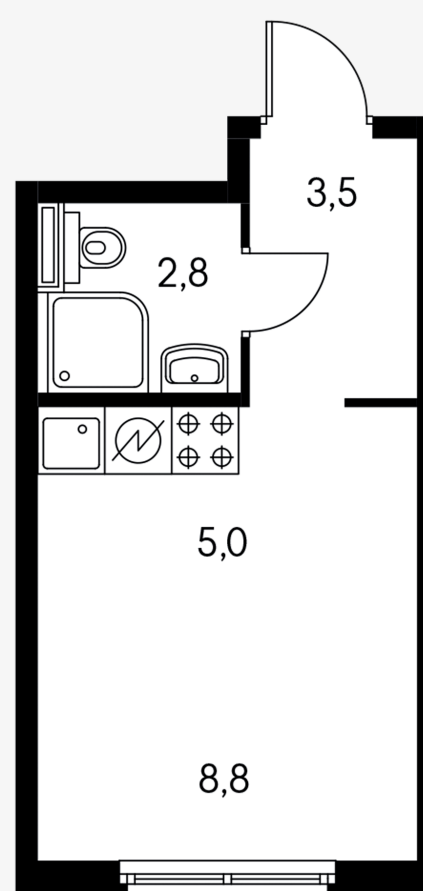

Жилой комплекс «Столичные поляны»

Студия 20,1 м²

Стоимость	7 923 420 ₽
Количество комнат	Студия
Площадь	20,1 м ²
Этаж	31 из 33
Корпус	4
Секция	14
Номер на этаже	3
Тип	1NS1_3.6-1
Заселение	до 30 ноября 2021
Отделка	С отделкой

Предложение не является публичной офертой

Стоимость на 21.10.2021

ПИК

Столичные поляны · Студия 20.1 м²

ПИК

Вид из окна

ПИК

Столичные поляны · Студия 201 м²