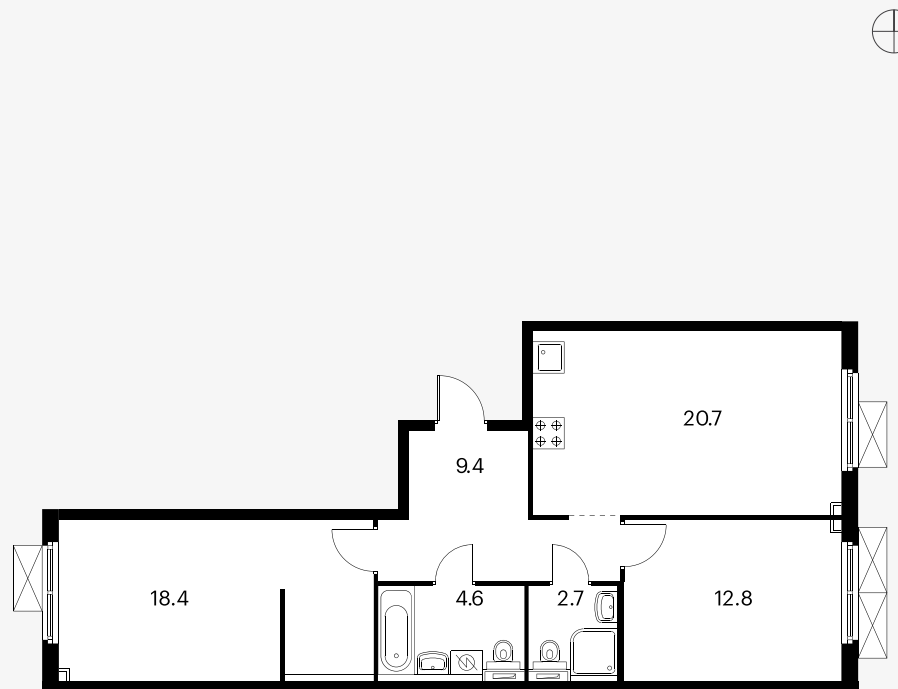

Жилой комплекс «Столичные поляны»

2-комнатная квартира 68,6 м²

Стоимость	16 601 200 ₽
Количество комнат	2
Площадь	68,6 м ²
Этаж	2 из 17
Корпус	4
Секция	13
Номер на этаже	1
Тип	2EL3_6.6-1_2*
Заселение	Выдача ключей
Отделка	С отделкой

Предложение не является публичной офертой

Стоимость на 26.01.2022

ПИК

Столичные поляны · 2-комнатная квартира 68.6 м²

ПИК

Вид из окна

ПИК

Столичные поляны · 2-комнатная квартира 68.6 м²