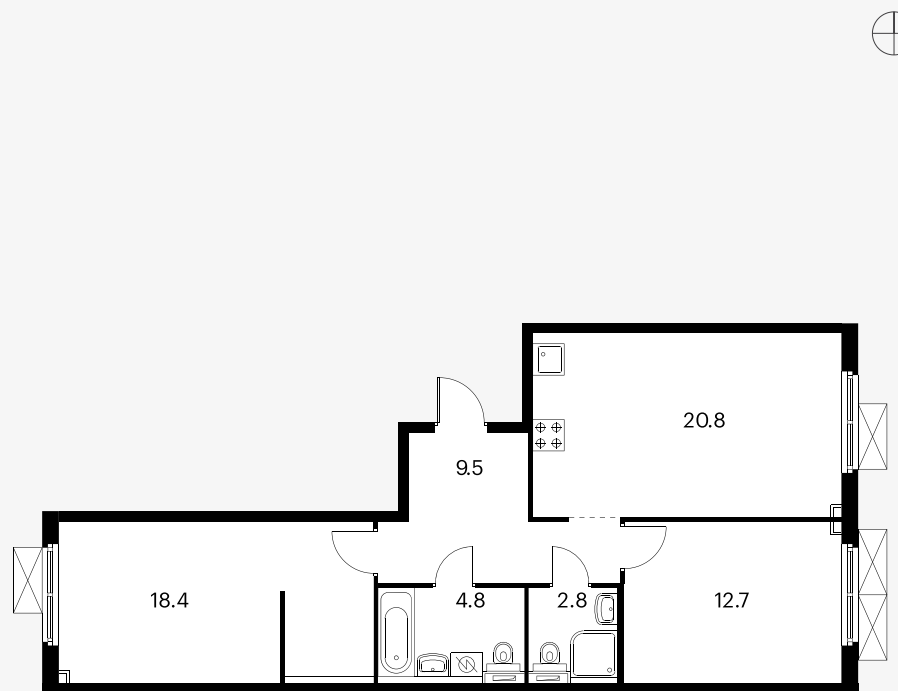

## 2-комнатная квартира 69 м<sup>2</sup>

Стоимость	14 683 200 ₽
Количество комнат	2
Площадь	69 м <sup>2</sup>
Этаж	2 из 17
Корпус	4
Секция	13
Номер на этаже	1
Тип	2EL3_6.6-1_2*
Заселение	до 30 ноября 2021
Отделка	С отделкой

Предложение не является публичной офертой

Стоимость на 07.05.2021

**ПИК**

Столичные поляны · 2-комнатная квартира 69 м²

**ПИК**

Вид из окна

**ПИК**

Столичные поляны · 2-комнатная квартира 69 м²