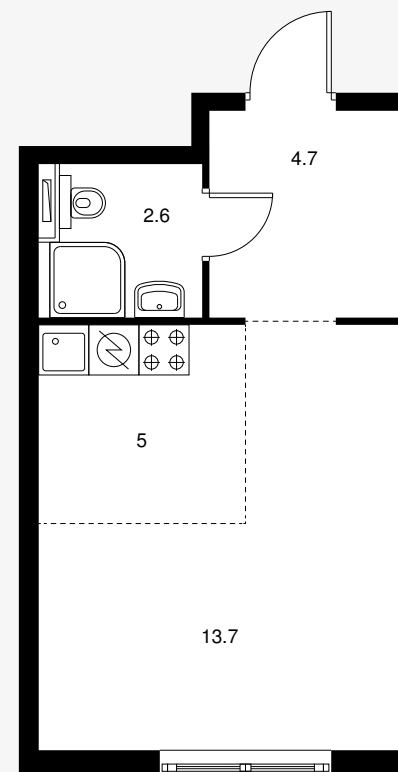

## Квартира студия 26.00 м<sup>2</sup>

Стоимость	4 295 200 Р
Количество комнат	Студия
Площадь	26.00 м <sup>2</sup>
Этаж	24 из 24
Корпус	Блок 2
Секция	1
Номер на этаже	3
Тип	1NM1
Заселение	до 31 марта, 2022 г.
Отделка	С отделкой
Мебель	Без мебели

Предложение не является публичной офертой

Стоимость на 10.11.2020

**ПИК**

Дальневосточный 15 · Квартира студия 26.00 м²

Вид из окна

**ПИК**

Дальневосточный 15 · Квартира студия 26.00 м²

8-800-500-00-20  
pik.ru