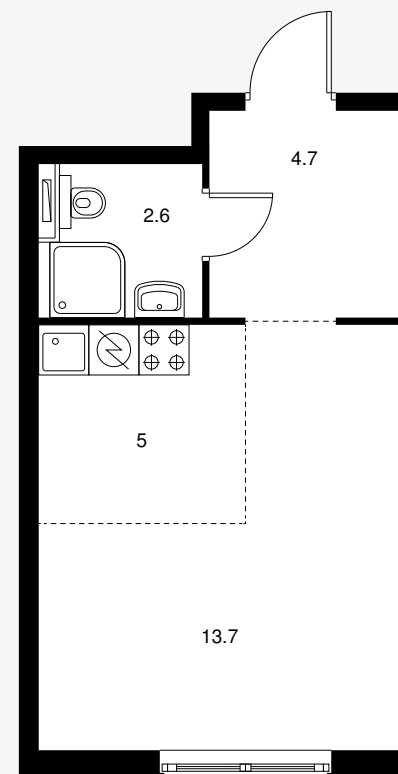

Жилой комплекс «Дальневосточный 15»

Квартира студия 26.00 м²

Стоимость	4 045 600 Р
Количество комнат	Студия
Площадь	26.00 м ²
Этаж	2 из 24
Корпус	Блок 2
Секция	3
Номер на этаже	3
Тип	1NM1
Заселение	до 31 марта, 2022 г.
Отделка	С отделкой
Мебель	Без мебели

Предложение не является публичной офертой
Стоимость на 20.10.2020

Дальневосточный 15 · Квартира студия 26.00 м²

Вид из окна

Дальневосточный 15 · Квартира студия 26.00 м²

8-800-500-00-20
pik.ru

<https://pik.ru/spb/dalnevostochny>