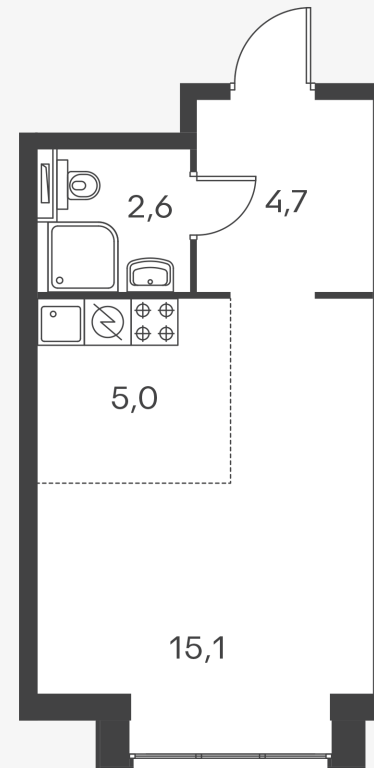

Жилой комплекс «Дальневосточный 15»

Квартира студия 27.40 м²

Стоимость	4 255 220 Р
Количество комнат	Студия
Площадь	27.40 м ²
Этаж	21 из 24
Корпус	Блок 2
Секция	1
Номер на этаже	3
Тип	1NM1_1
Заселение	до 31 марта, 2022 г.
Отделка	С отделкой
Мебель	Без мебели

Предложение не является публичной офертой
Стоимость на 24.08.2020

Дальневосточный 15 · Квартира студия 27.40 м²

Вид из окна

Дальневосточный 15 · Квартира студия 27.40 м²

8-800-500-00-20
pik.ru

<https://pik.ru/spb/dalnevostochny>