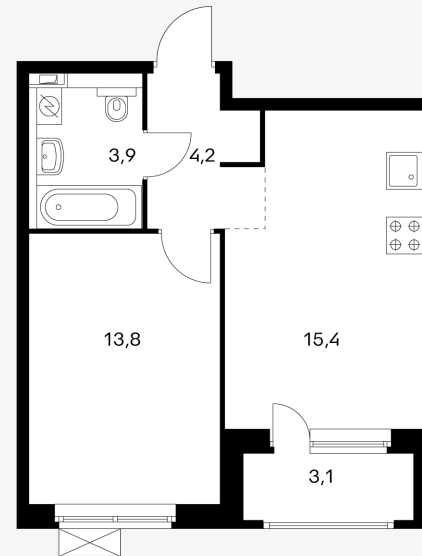

Жилой комплекс «Орловский парк»

1-комнатная квартира 38.80 м²

Стоимость	4 330 080 Р
Количество комнат	1
Площадь	38.80 м ²
Этаж	13 из 25
Корпус	1Б
Секция	1
Номер на этаже	2
Тип	1EM3-2_L_Z
Заселение	до 31 декабря, 2021 г.
Отделка	С отделкой
Мебель	Без мебели

Предложение не является публичной офертой
Стоимость на 14.08.2020

Вид из окна

Орловский парк · 1-комнатная квартира 38.80 м²

8-800-500-00-20
pik.ru

<https://pik.ru/spb/op>