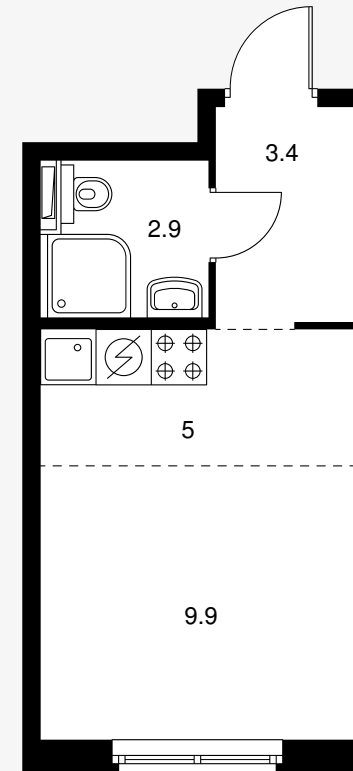

Жилой комплекс «Римского-Корсакова 11»

Квартира студия 21.20 м²

Стоимость	5 976 280 Р
Количество комнат	Студия
Площадь	21.20 м ²
Этаж	23 из 23
Корпус	8
Секция	2
Номер на этаже	4
Тип	1NS1_3.6-1_S_Z
Заселение	до 12 марта, 2021 г.
Отделка	С отделкой
Мебель	Без мебели

Предложение не является публичной офертой
Стоимость на 20.10.2020

Римского-Корсакова 11 · Квартира студия 21.20 м²

8-800-500-00-20
pik.ru

<https://pik.ru/rk11>