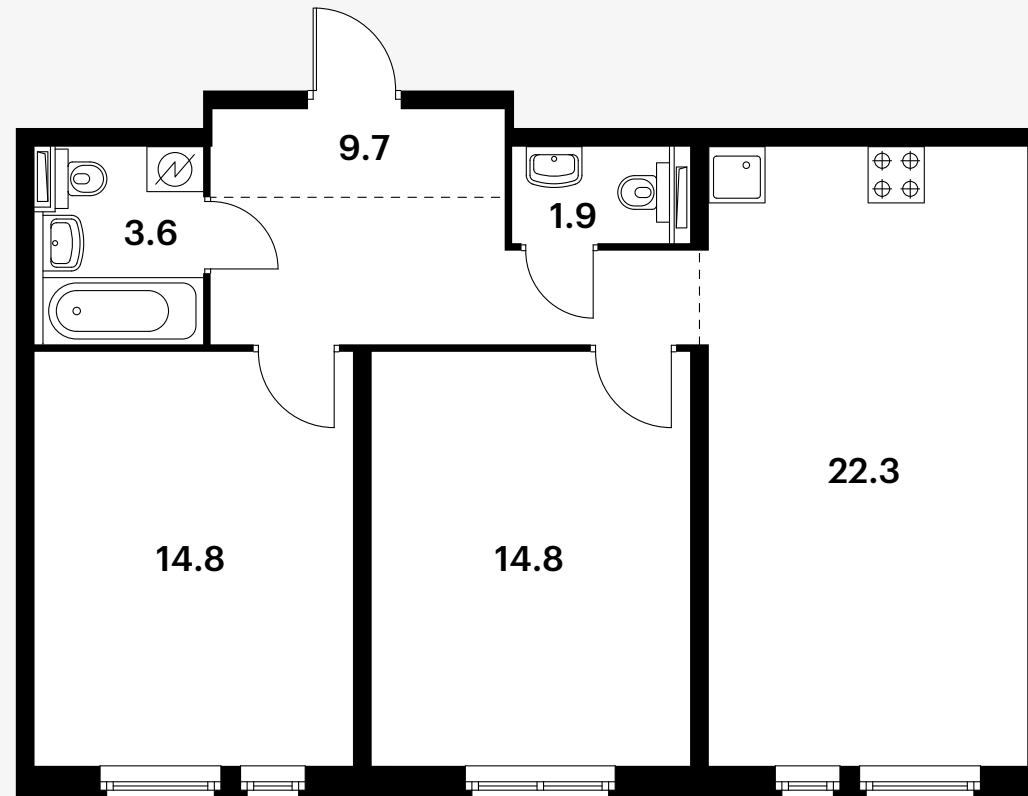

Жилой комплекс «Путилково»

2-комнатная квартира 67.10 м²

Стоимость	8 890 750 Р
Количество комнат	2
Площадь	67.10 м ²
Этаж	14 из 25
Корпус	41.3
Секция	1
Номер на этаже	2
Тип	2EL2.08
Заселение	Оформление в собственность
Отделка	С отделкой
Мебель	Без мебели

Предложение не является публичной офертой

Стоимость на 01.12.2020

ПИК

Путилково · 2-комнатная квартира 67.10 м²

ПИК

Вид из окна

ПИК

Путилково · 2-комнатная квартира 67.10 м²