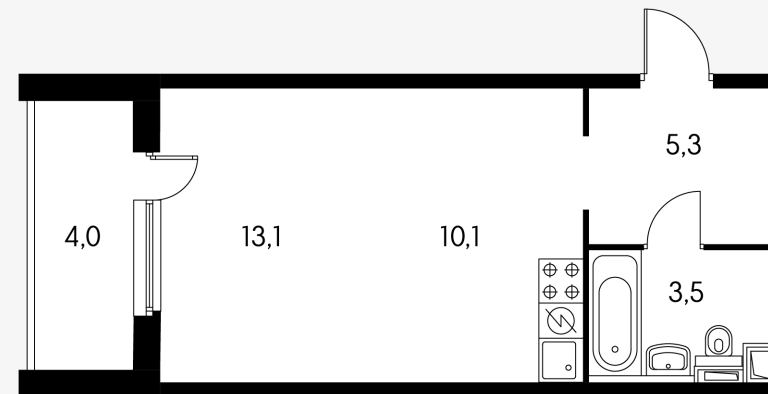

Жилой комплекс «Путилково»

Квартира студия 34.30 м²

Стоимость	6 002 500 Р
Количество комнат	Студия
Площадь	34.30 м ²
Этаж	4 из 25
Корпус	41.2
Секция	1
Номер на этаже	4
Тип	1NL2.06_L
Заселение	Оформление в собственность
Отделка	С отделкой
Мебель	Без мебели

Предложение не является публичной офертой

Стоимость на 15.09.2020

Вид из окна

Путилково · Квартира студия 34.30 м²

8-800-500-00-20
pik.ru

<https://pik.ru/mkrn-putilkovo>