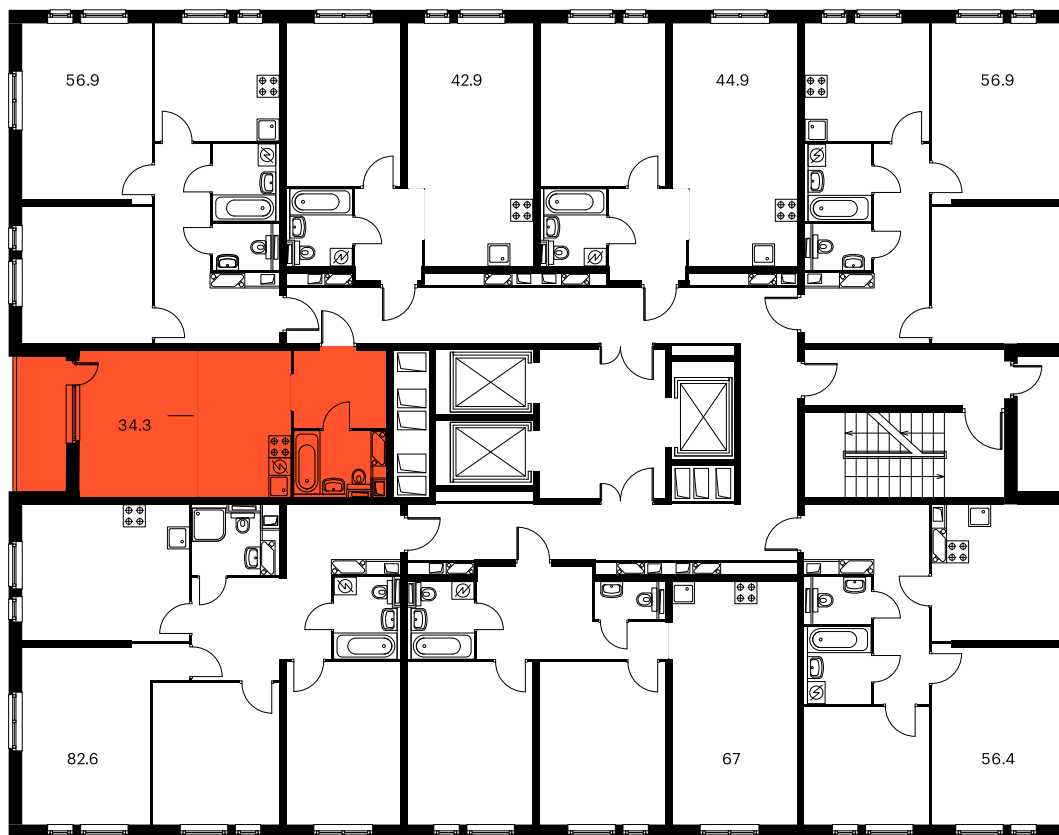

Жилой комплекс «Путилково»

Студия 34,3 м²

Стоимость	6 990 340 ₽
Количество комнат	Студия
Площадь	34,3 м ²
Этаж	4 из 25
Корпус	41.2
Секция	1
Номер на этаже	4
Тип	1NL2.06_L
Заселение	Оформление в собственность
Отделка	С отделкой

Предложение не является публичной офертой

Стоимость на 21.09.2021

ПИК

Путилково · Студия 34.3 м²

ПИК

Вид из окна

ПИК

Путилково · Студия 34.3 м²