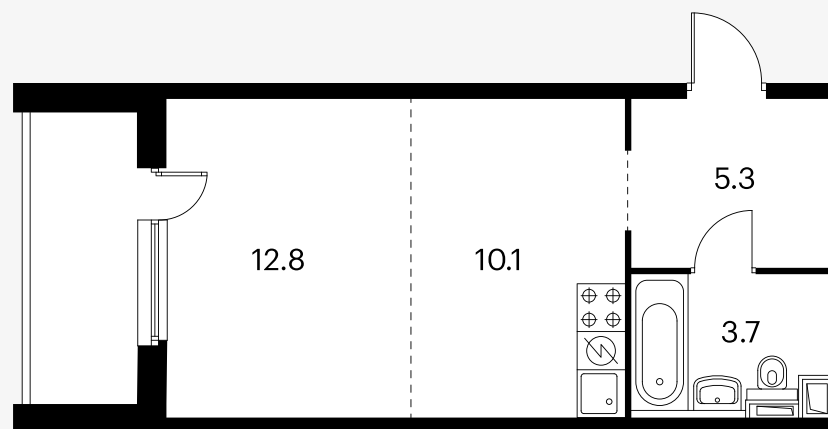

Жилой комплекс «Путилково»

Студия 34,3 м²

Стоимость	6 990 340 ₽
Количество комнат	Студия
Площадь	34,3 м ²
Этаж	4 из 25
Корпус	41.2
Секция	1
Номер на этаже	4
Тип	1NL2.06_L
Заселение	Оформление в собственность
Отделка	С отделкой

Предложение не является публичной офертой

Стоимость на 21.09.2021

ПИК

Путилково · Студия 34.3 м²

ПИК

Вид из окна

ПИК

Путилково · Студия 34.3 м²