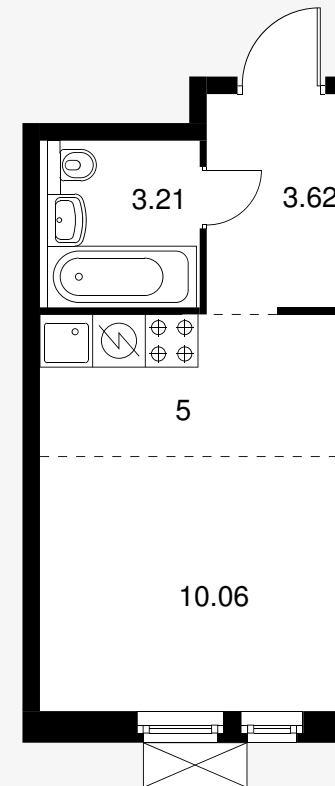

Жилой комплекс «Путилково»

Квартира студия 21.89 м²

Стоимость	3 909 554 Р
Количество комнат	Студия
Площадь	21.89 м ²
Этаж	17 из 25
Корпус	47
Секция	1
Номер на этаже	4
Тип	1NS1_3.6_1
Заселение	до 30 марта, 2021 г.
Отделка	С отделкой
Мебель	Без мебели

Предложение не является публичной офертой
Стоимость на 30.10.2020

ПИК

Вид из окна

ПИК

Путилково · Квартира студия 21.89 м²

ПИК

8-800-500-00-20
pik.ru

ПИК