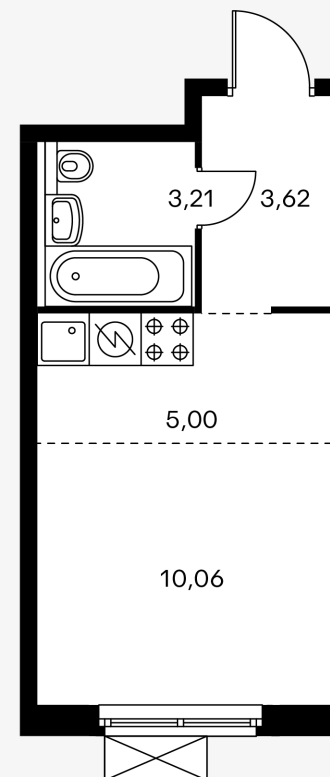

## Квартира студия 21.89 м<sup>2</sup>

Стоимость	3 629 362 Р
Количество комнат	Студия
Площадь	21.89 м <sup>2</sup>
Этаж	20 из 25
Корпус	47
Секция	2
Номер на этаже	9
Тип	1NS1_3.6_1
Заселение	до 30 марта, 2021 г.
Отделка	С отделкой
Мебель	Без мебели

Предложение не является публичной офертой

Стоимость на 05.09.2020

Вид из окна

Путилково · Квартира студия 21.89 м²

8-800-500-00-20  
pik.ru

<https://pik.ru/mkrn-putilkovo>