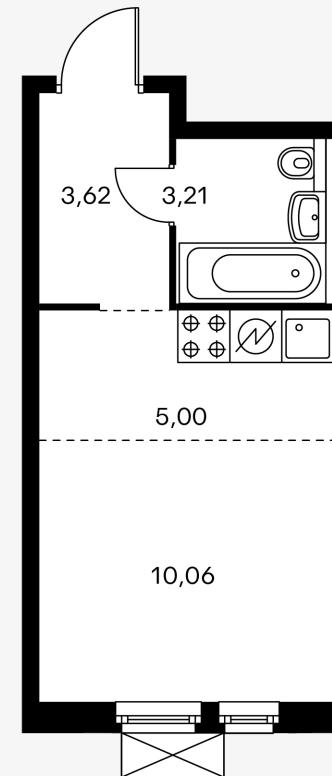

Жилой комплекс «Путилково»

Квартира студия 21.89 м²

Стоимость	3 797 915 Р
Количество комнат	Студия
Площадь	21.89 м ²
Этаж	13 из 25
Корпус	47
Секция	2
Номер на этаже	5
Тип	1NS1_3.6*
Заселение	до 30 марта, 2021 г.
Отделка	С отделкой
Мебель	Без мебели

Предложение не является публичной офертой
Стоимость на 17.09.2020

Вид из окна

Путилково · Квартира студия 21.89 м²

8-800-500-00-20
pik.ru

<https://pik.ru/mkrn-putilkovo>