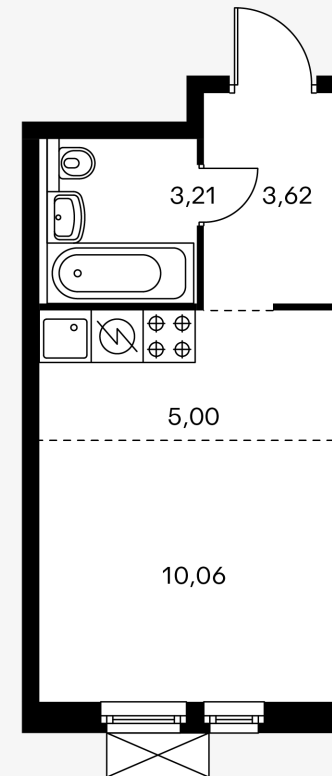

Жилой комплекс «Путилково»

Квартира студия 21.89 м²

Стоимость	3 806 671 Р
Количество комнат	Студия
Площадь	21.89 м ²
Этаж	19 из 25
Корпус	47
Секция	2
Номер на этаже	9
Тип	1NS1_3.6
Заселение	до 30 марта, 2021 г.
Отделка	С отделкой
Мебель	Без мебели

Предложение не является публичной офертой
Стоимость на 11.10.2020

Вид из окна

Путилково · Квартира студия 21.89 м²

8-800-500-00-20
pik.ru

<https://pik.ru/mkrn-putilkovo>