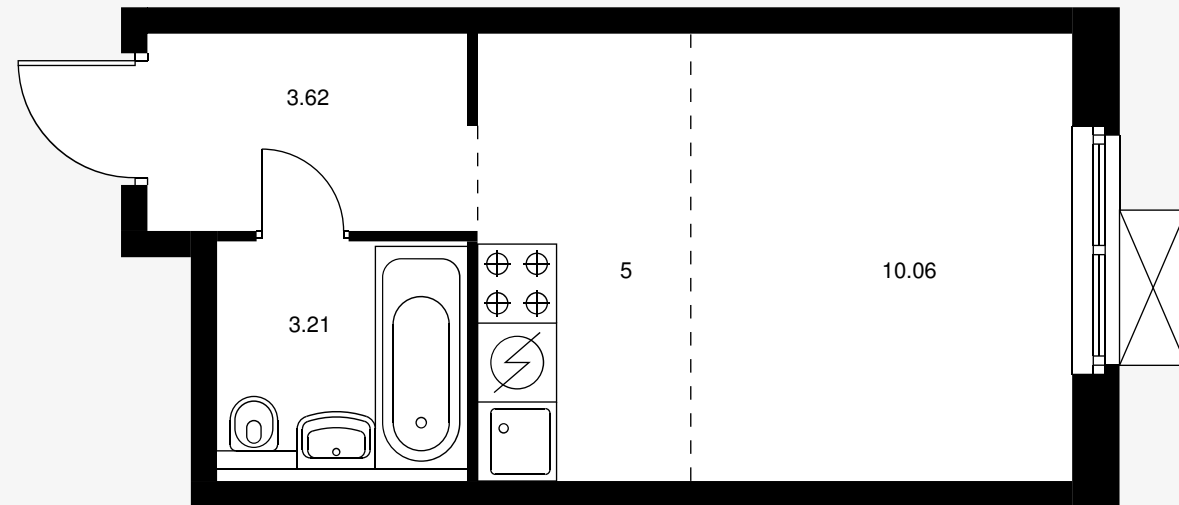

## Квартира студия 21.89 м<sup>2</sup>

Стоимость	4 016 815 Р
Количество комнат	Студия
Площадь	21.89 м <sup>2</sup>
Этаж	16 из 25
Корпус	47
Секция	3
Номер на этаже	6
Тип	1NS1_3.6_1
Заселение	до 30 марта, 2021 г.
Отделка	С отделкой
Мебель	Без мебели

Предложение не является публичной офертой  
Стоимость на 13.11.2020

**ПИК**

Путилково · Квартира студия 21.89 м²

**ПИК**

Вид из окна

**ПИК**

Путилково · Квартира студия 21.89 м²

**ПИК**