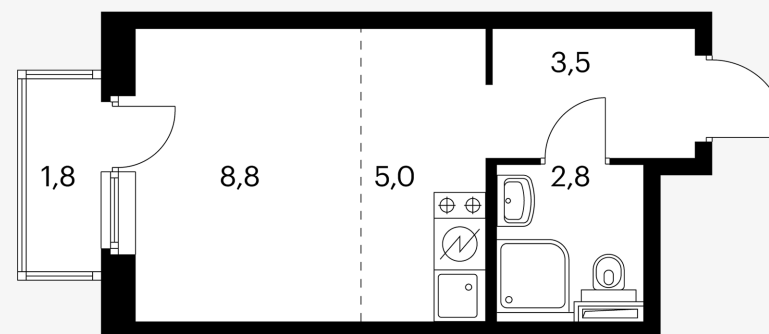

## Квартира студия 20.70 м<sup>2</sup>

Стоимость	1 914 750 Р
Количество комнат	Студия
Площадь	20.70 м <sup>2</sup>
Этаж	4 из 15
Корпус	5Д
Секция	2
Номер на этаже	2
Тип	1NS2_S_A_B
Заселение	до 31 марта, 2022 г.
Отделка	С отделкой
Мебель	Без мебели

Предложение не является публичной офертой  
Стоимость на 21.10.2020

Московский квартал · Квартира студия 20.70 м<sup>2</sup>

Вид из окна

Московский квартал · Квартира студия 20.70 м²

8-800-500-00-20  
pik.ru