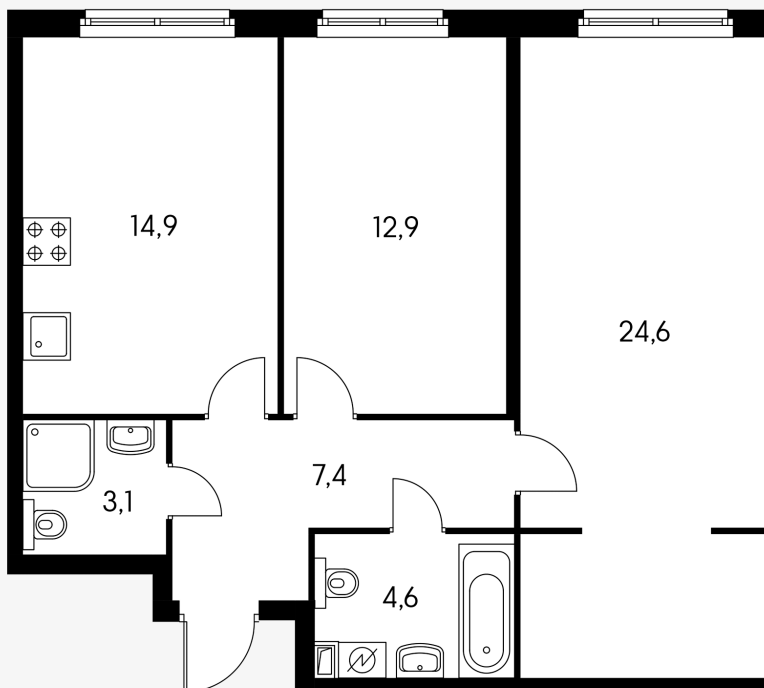

## 2-комнатная квартира 66,5 м<sup>2</sup>

Стоимость	21 100 450 ₽
Количество комнат	2
Площадь	66,5 м <sup>2</sup>
Этаж	1 из 23
Корпус	4
Секция	1
Номер на этаже	2
Тип	2KL4
Заселение	Выдача ключей
Отделка	С отделкой

Предложение не является публичной офертой

Стоимость на 17.01.2022

**ПИК**

Лефортово парк · 2-комнатная квартира 66.5 м²

ПИК

Лефортово парк · 2-комнатная квартира 66.5 м²

8-800-500-00-20

pik.ru