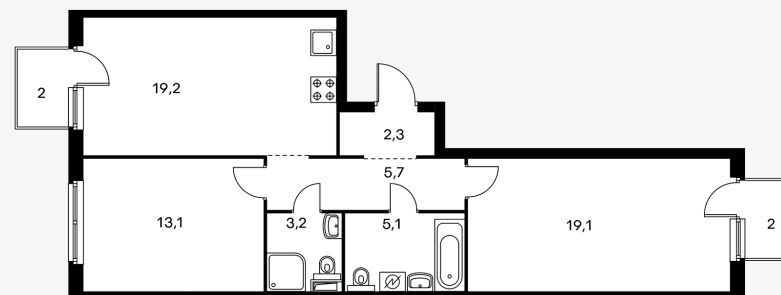

Жилой комплекс «Лефортово парк»

2-комнатная квартира 66,2 м²

Стоимость	20 018 880 ₽
Количество комнат	2
Площадь	66,2 м ²
Этаж	2 из 10
Корпус	14
Секция	8
Номер на этаже	4
Тип	2EL3_6.6-1ZB2
Заселение	Дом сдан
Отделка	С отделкой

Предложение не является публичной офертой

Стоимость на 07.05.2021

ПИК

Лефортово парк · 2-комнатная квартира 66.2 м²

ПИК

Вид из окна

ПИК

Лефортово парк · 2-комнатная квартира 66.2 м²