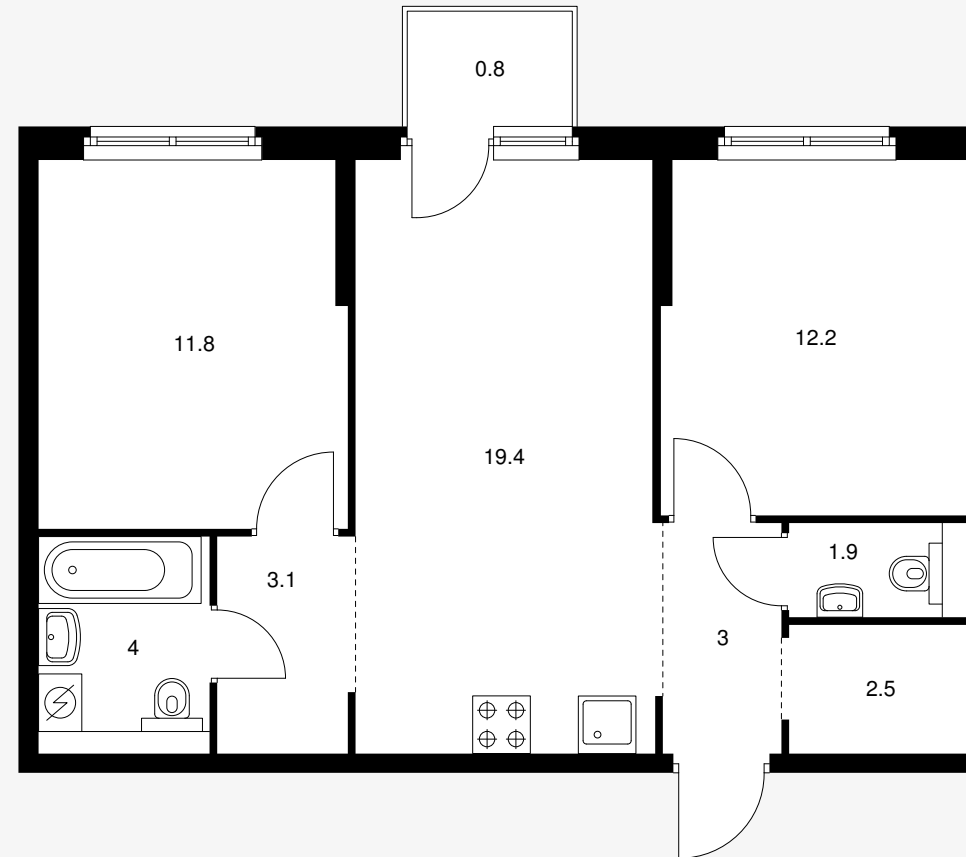

Жилой комплекс «Лефортово парк»

2-комнатная квартира 58.70 м²

Стоимость	15 056 550 Р
Количество комнат	2
Площадь	58.70 м ²
Этаж	2 из 12
Корпус	15
Секция	12
Номер на этаже	7
Тип	2EM1
Заселение	до 28 февраля, 2021 г.
Отделка	Без отделки
Мебель	Без мебели

Предложение не является публичной офертой
Стоимость на 23.10.2020

Лефортово парк · 2-комнатная квартира 58.70 м²

Вид из окна

Лефортово парк · 2-комнатная квартира 58.70 м²

8-800-500-00-20
pik.ru

<https://pik.ru/lp>