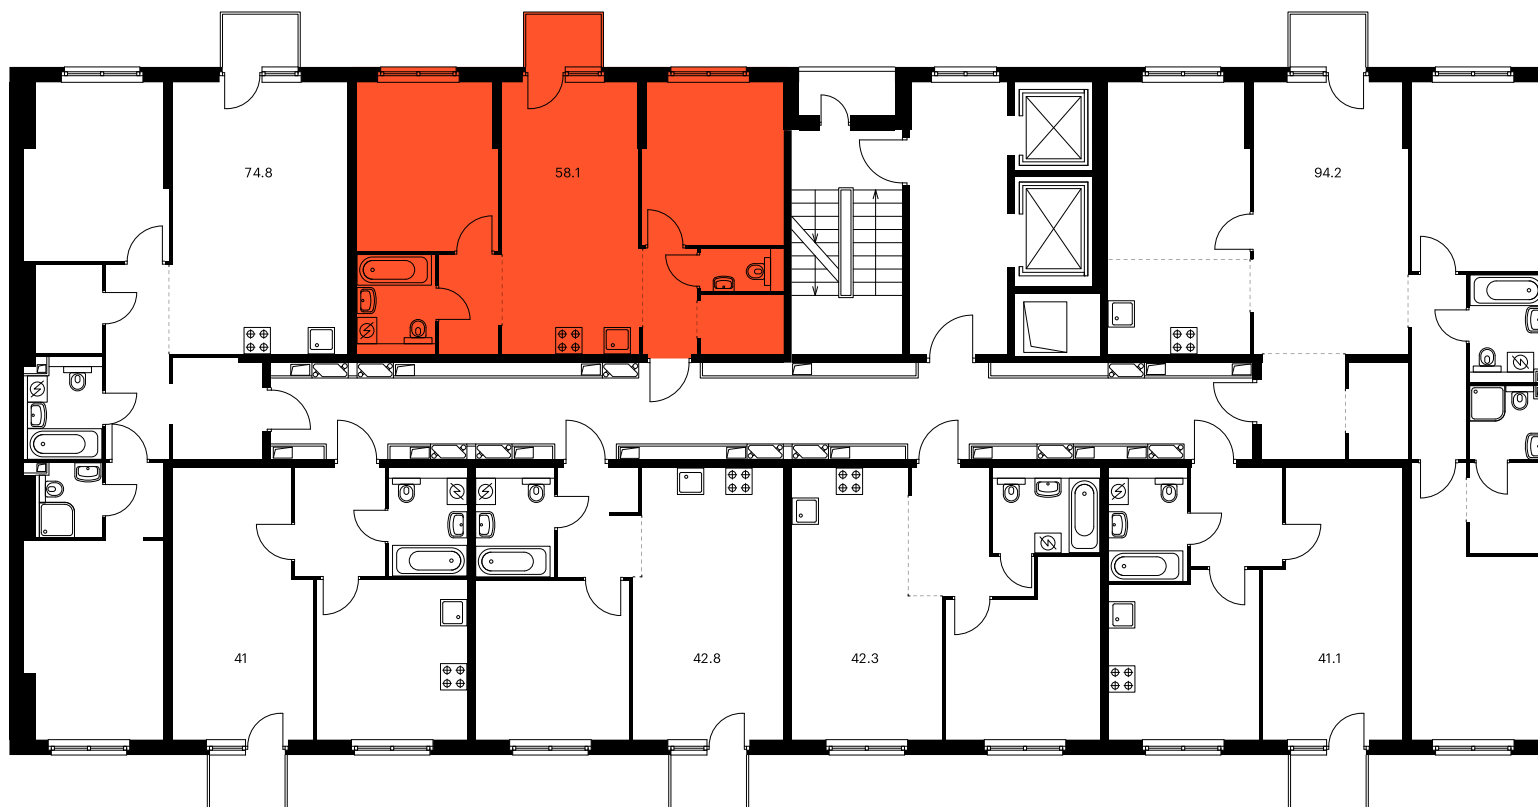

Жилой комплекс «Лефортово парк»

2-комнатная квартира 58,1 м²

Стоимость	17 075 590 ₽
Количество комнат	2
Площадь	58,1 м ²
Этаж	2 из 12
Корпус	15
Секция	12
Номер на этаже	7
Тип	2EM1
Заселение	Выдача ключей
Отделка	Без отделки

Предложение не является публичной офертой

Стоимость на 07.05.2021

ПИК

Лефортово парк · 2-комнатная квартира 58.1 м²

ПИК

Вид из окна

ПИК

Лефортово парк · 2-комнатная квартира 58.1 м²