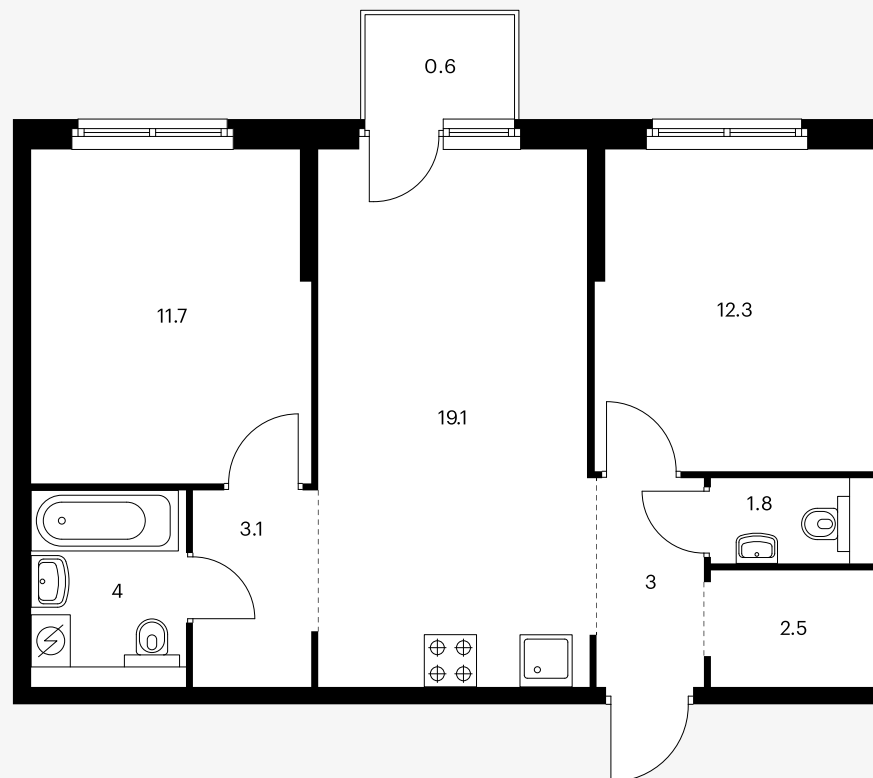

Жилой комплекс «Лефортово парк»

2-комнатная квартира 58,1 м²

Стоимость	17 075 590 ₽
Количество комнат	2
Площадь	58,1 м ²
Этаж	2 из 12
Корпус	15
Секция	12
Номер на этаже	7
Тип	2EM1
Заселение	Выдача ключей
Отделка	Без отделки

Предложение не является публичной офертой

Стоимость на 07.05.2021

ПИК

Лефортово парк · 2-комнатная квартира 58.1 м²

ПИК

Вид из окна

ПИК

Лефортово парк · 2-комнатная квартира 58.1 м²