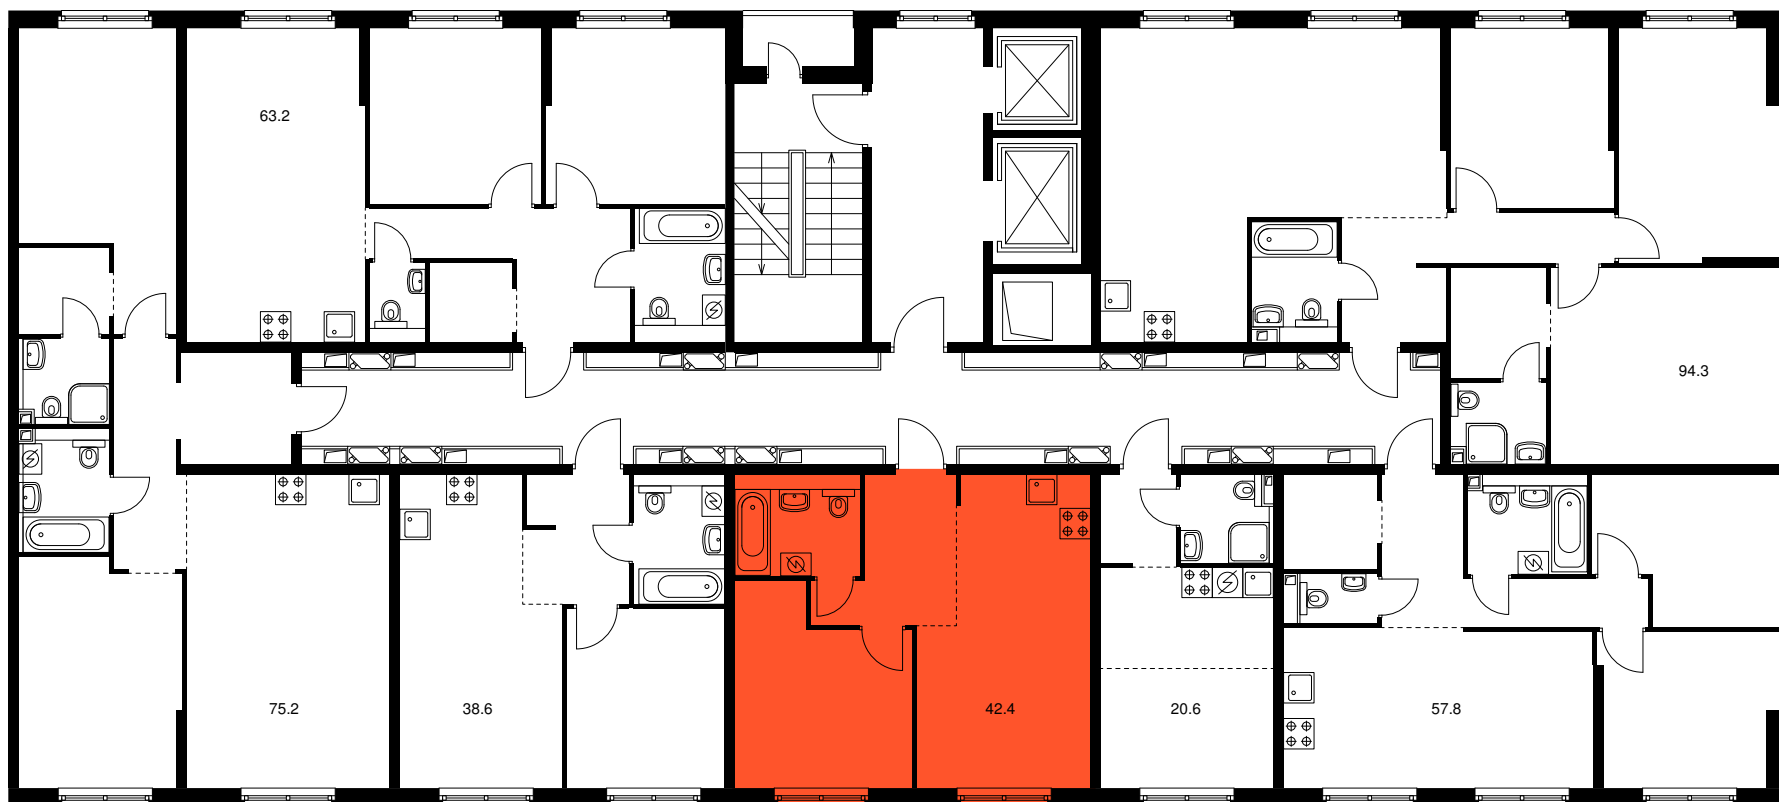

Жилой комплекс «Лефортово парк»

1-комнатная квартира 42.40 м²

Стоимость	12 736 960 Р
Количество комнат	1
Площадь	42.40 м ²
Этаж	5 из 12
Корпус	15
Секция	13
Номер на этаже	4
Тип	1EL3_2
Заселение	до 28 февраля, 2021 г.
Отделка	Без отделки
Мебель	Без мебели

Предложение не является публичной офертой
Стоимость на 02.12.2020

ПИК

Лефортово парк · 1-комнатная квартира 42.40 м²

ПИК

Лефортово парк · 1-комнатная квартира 42.40 м²

ПИК

8-800-500-00-20
pik.ru

ПИК