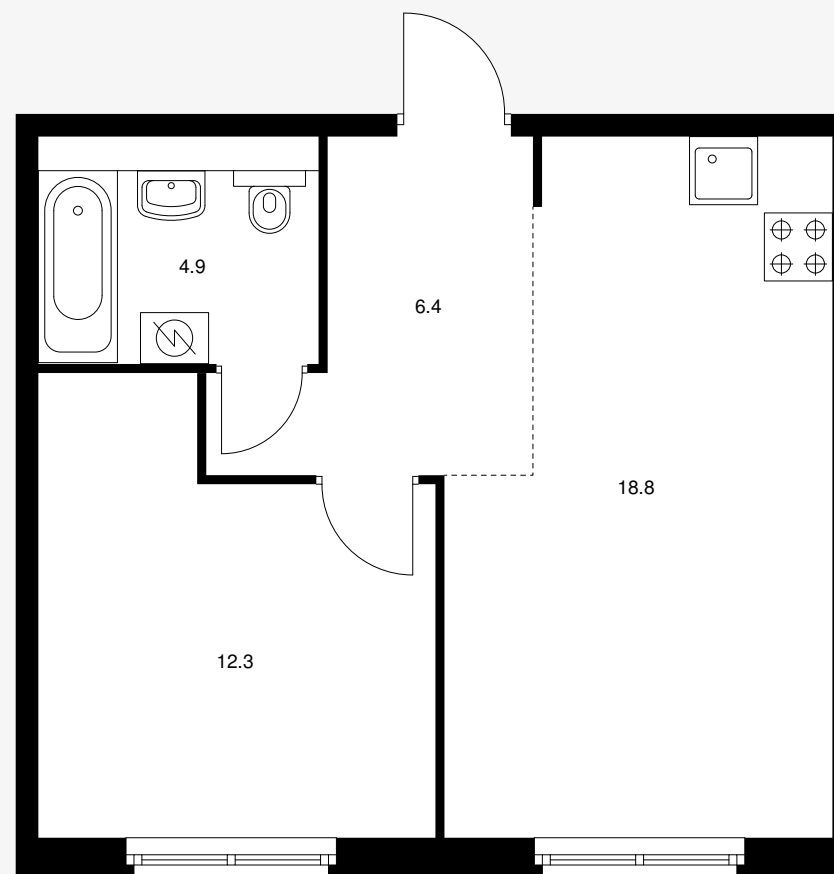

Жилой комплекс «Лефортово парк»

1-комнатная квартира 42.40 м²

Стоимость	12 736 960 Р
Количество комнат	1
Площадь	42.40 м ²
Этаж	5 из 12
Корпус	15
Секция	13
Номер на этаже	4
Тип	1EL3_2
Заселение	до 28 февраля, 2021 г.
Отделка	Без отделки
Мебель	Без мебели

Предложение не является публичной офертой
Стоимость на 02.12.2020

ПИК

Лефортово парк · 1-комнатная квартира 42.40 м²

ПИК

Лефортово парк · 1-комнатная квартира 42.40 м²

ПИК

8-800-500-00-20
pik.ru

ПИК