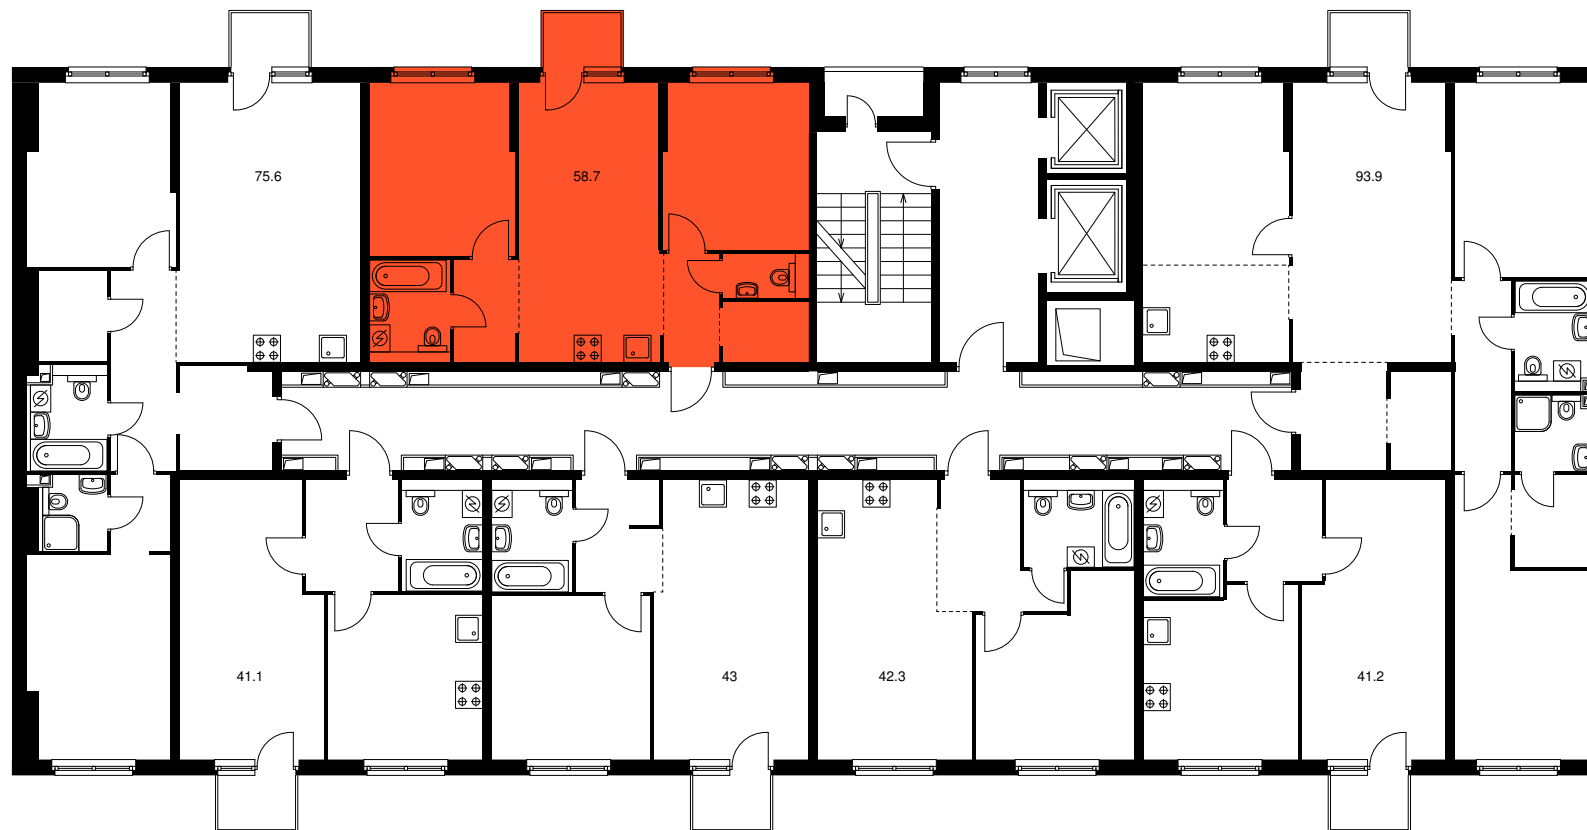

## 2-комнатная квартира 58.70 м<sup>2</sup>

Стоимость	15 397 010 Р
Количество комнат	2
Площадь	58.70 м <sup>2</sup>
Этаж	4 из 12
Корпус	15
Секция	12
Номер на этаже	7
Тип	2EM1
Заселение	до 28 февраля, 2021 г.
Отделка	Без отделки
Мебель	Без мебели

Предложение не является публичной офертой  
Стоимость на 02.12.2020

**ПИК**

Лефортово парк · 2-комнатная квартира 58.70 м²

**ПИК**

Вид из окна

**ПИК**

Лефортово парк · 2-комнатная квартира 58.70 м²

**ПИК**