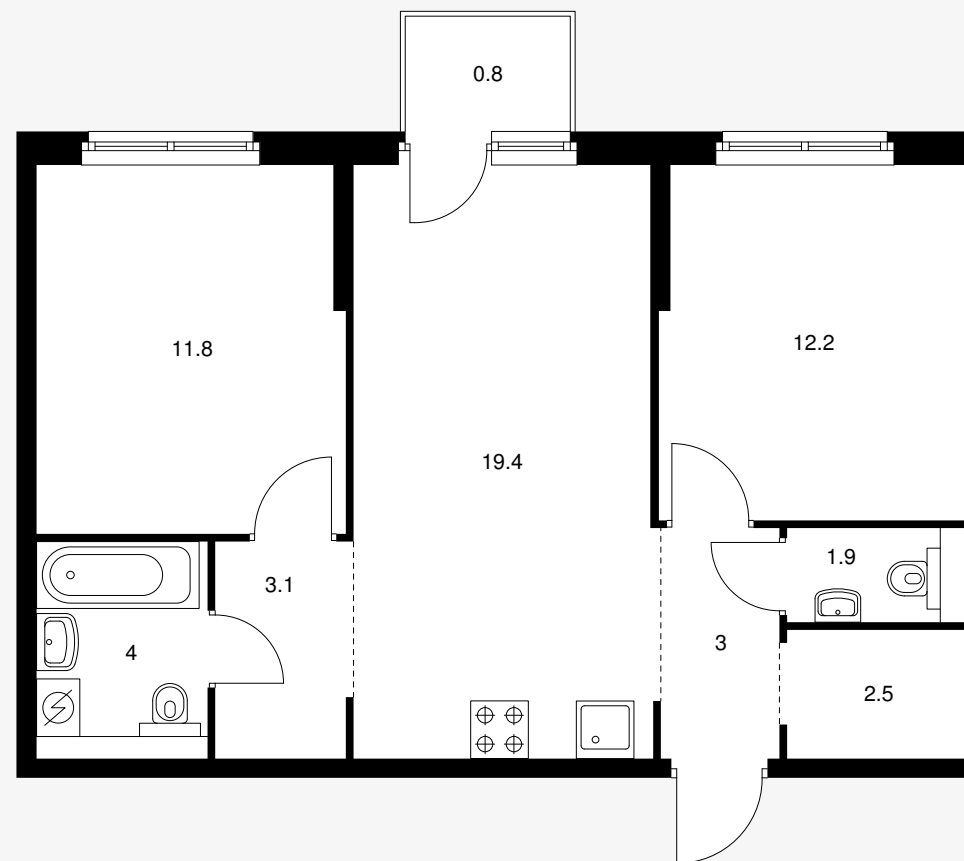

## 2-комнатная квартира 58.70 м<sup>2</sup>

Стоимость	15 397 010 Р
Количество комнат	2
Площадь	58.70 м <sup>2</sup>
Этаж	4 из 12
Корпус	15
Секция	12
Номер на этаже	7
Тип	2EM1
Заселение	до 28 февраля, 2021 г.
Отделка	Без отделки
Мебель	Без мебели

Предложение не является публичной офертой  
Стоимость на 02.12.2020

**ПИК**

Лефортово парк · 2-комнатная квартира 58.70 м²

**ПИК**

Вид из окна

**ПИК**

Лефортово парк · 2-комнатная квартира 58.70 м²

**ПИК**