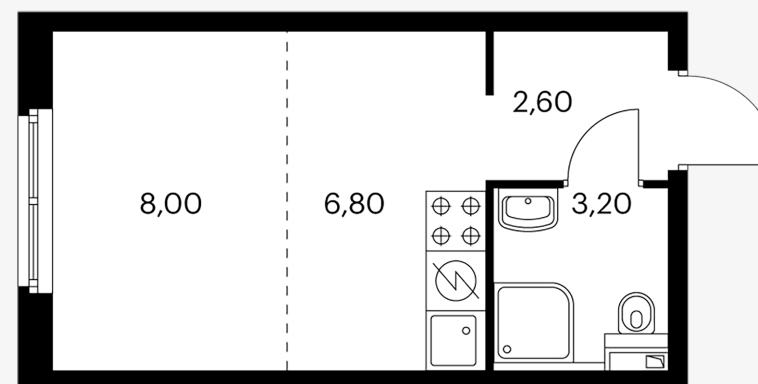

Жилой комплекс «Лефортово парк»

Квартира студия 20.60 м²

Стоимость	7 385 100 Р
Количество комнат	Студия
Площадь	20.60 м ²
Этаж	3 из 12
Корпус	15
Секция	13
Номер на этаже	3
Тип	1NN*
Заселение	до 28 февраля, 2021 г.
Отделка	Без отделки
Мебель	Без мебели

Предложение не является публичной офертой
Стоимость на 19.09.2020

Лефортово парк · Квартира студия 20.60 м²

Лефортово парк · Квартира студия 20.60 м²

8-800-500-00-20
pik.ru

<https://pik.ru/lp>