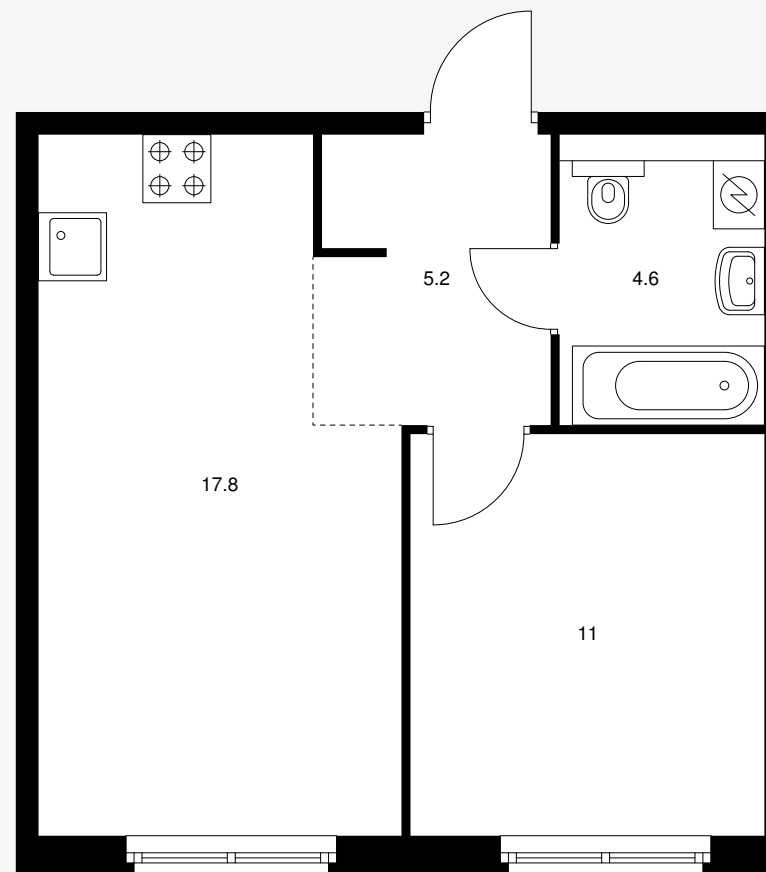

Жилой комплекс «Лефортово парк»

1-комнатная квартира 38.60 м²

Стоимость	11 842 480 Р
Количество комнат	1
Площадь	38.60 м ²
Этаж	7 из 12
Корпус	15
Секция	13
Номер на этаже	5
Тип	1EL3-4
Заселение	до 28 февраля, 2021 г.
Отделка	Без отделки
Мебель	Без мебели

Предложение не является публичной офертой

Стоимость на 25.11.2020

ПИК

Лефортово парк · 1-комнатная квартира 38.60 м²

ПИК

Вид из окна

ПИК

Лефортово парк · 1-комнатная квартира 38.60 м²