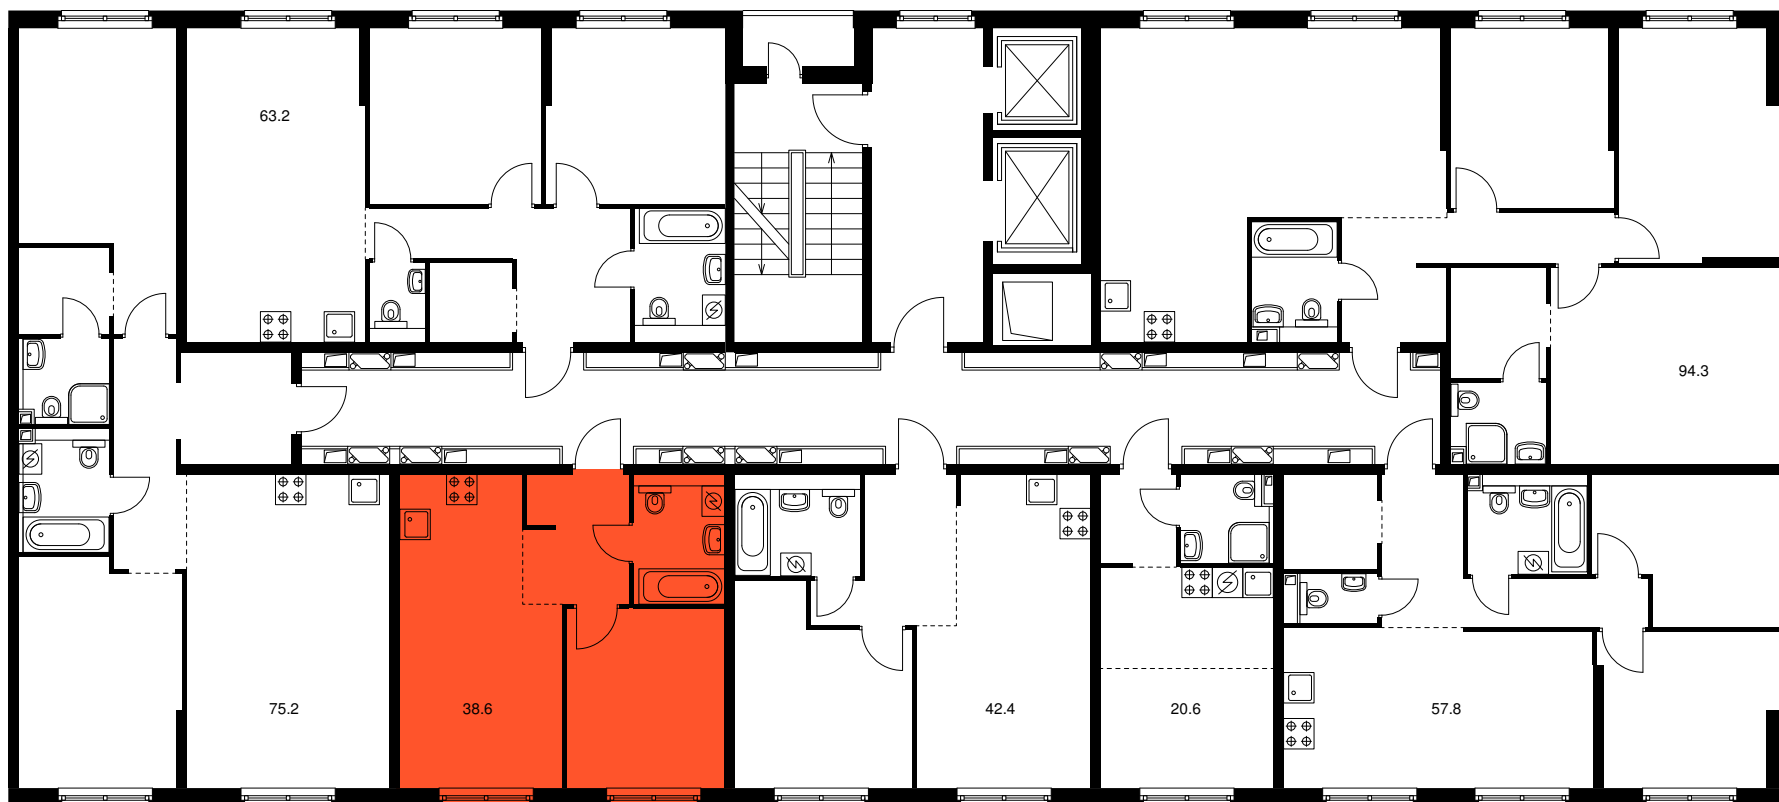

Жилой комплекс «Лефортово парк»

1-комнатная квартира 38.60 м²

Стоимость	11 842 480 Р
Количество комнат	1
Площадь	38.60 м ²
Этаж	7 из 12
Корпус	15
Секция	13
Номер на этаже	5
Тип	1EL3-4
Заселение	до 28 февраля, 2021 г.
Отделка	Без отделки
Мебель	Без мебели

Предложение не является публичной офертой

Стоимость на 25.11.2020

ПИК

Лефортово парк · 1-комнатная квартира 38.60 м²

ПИК

Вид из окна

ПИК

Лефортово парк · 1-комнатная квартира 38.60 м²