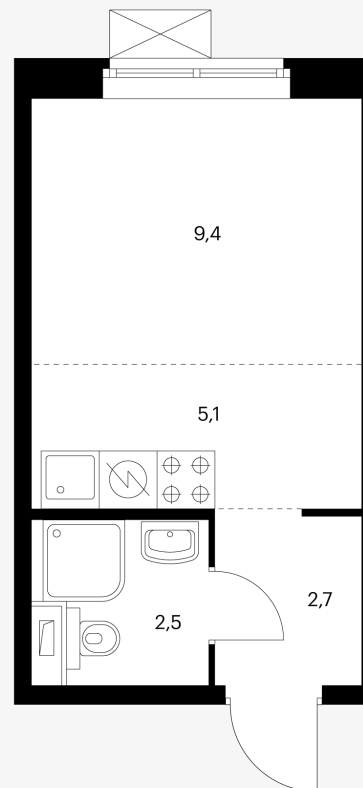

Жилой комплекс «Ильменский 17»

Студия 19,5 м²

Стоимость	8 102 250 ₽
Количество комнат	Студия
Площадь	19,5 м ²
Этаж	22 из 23
Корпус	6
Секция	1
Номер на этаже	8
Тип	1NS1_3.6-1_S_A_4
Заселение	до 22 августа 2022
Отделка	С отделкой

Предложение не является публичной офертой

Стоимость на 22.01.2022

ПИК

Ильменский 17 · Студия 19.5 м²

ПИК

Вид из окна

ПИК

Ильменский 17 · Студия 19.5 м²