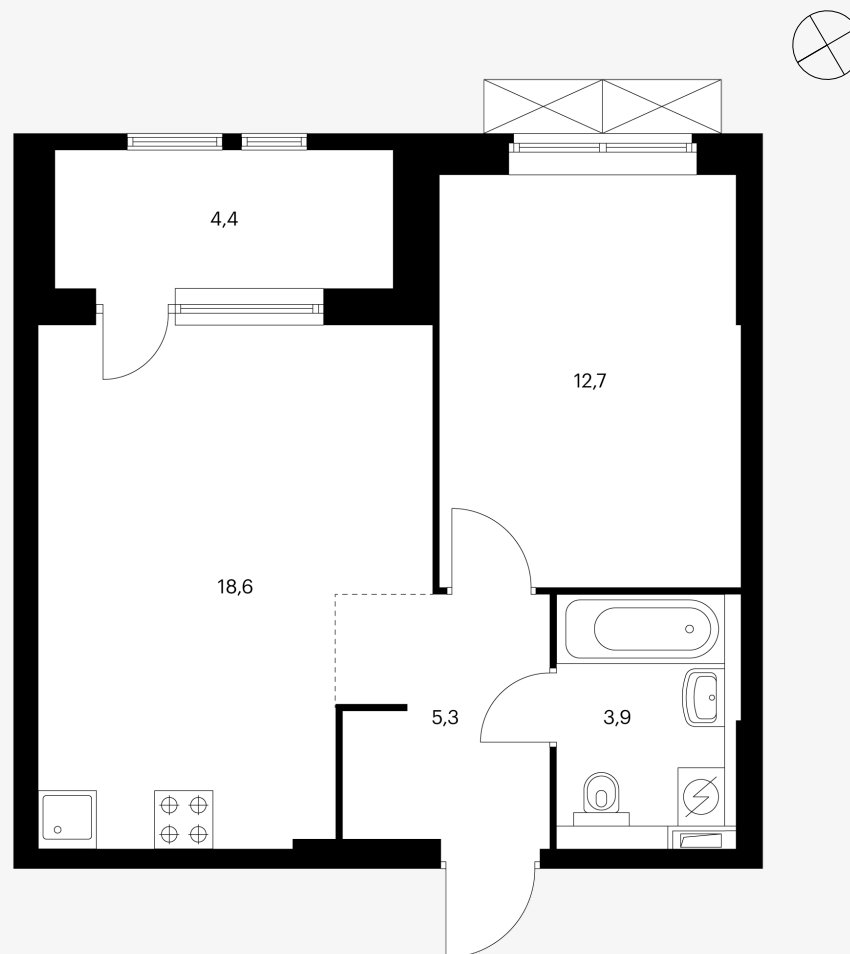

Жилой комплекс «Михайловский парк»

1-комнатная квартира 43,9 м²

Стоимость	11 835 440 ₽
Количество комнат	1
Площадь	43,9 м ²
Этаж	23 из 30
Корпус	6
Секция	8
Номер на этаже	8
Тип	1EL3RL_2
Заселение	до 15 марта 2023
Отделка	С отделкой

Предложение не является публичной офертой

Стоимость на 22.03.2022

ПИК

Михайловский парк · 1-комнатная квартира 43.9 м²

ПИК

Вид из окна

ПИК

8-800-500-00-20