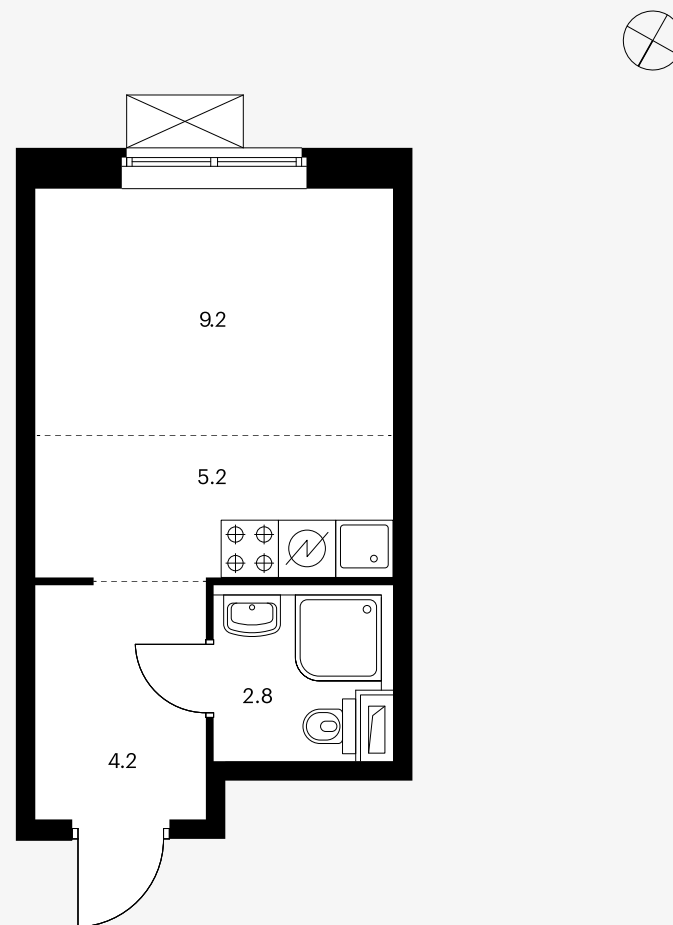

Жилой комплекс «Озерный парк»

Студия 21,4 м²

Стоимость	2 287 660 ₽
Количество комнат	Студия
Площадь	21,4 м ²
Этаж	15 из 15
Корпус	5.1
Секция	2
Номер на этаже	2
Тип	1NS1_3.9-1_S_A_1
Заселение	до 28 февраля 2023
Отделка	С отделкой

Предложение не является публичной офертой

Стоимость на 12.05.2021

ПИК

Озерный парк · Студия 21.4 м²

ПИК

Вид из окна

ПИК

Озерный парк · Студия 21.4 м²