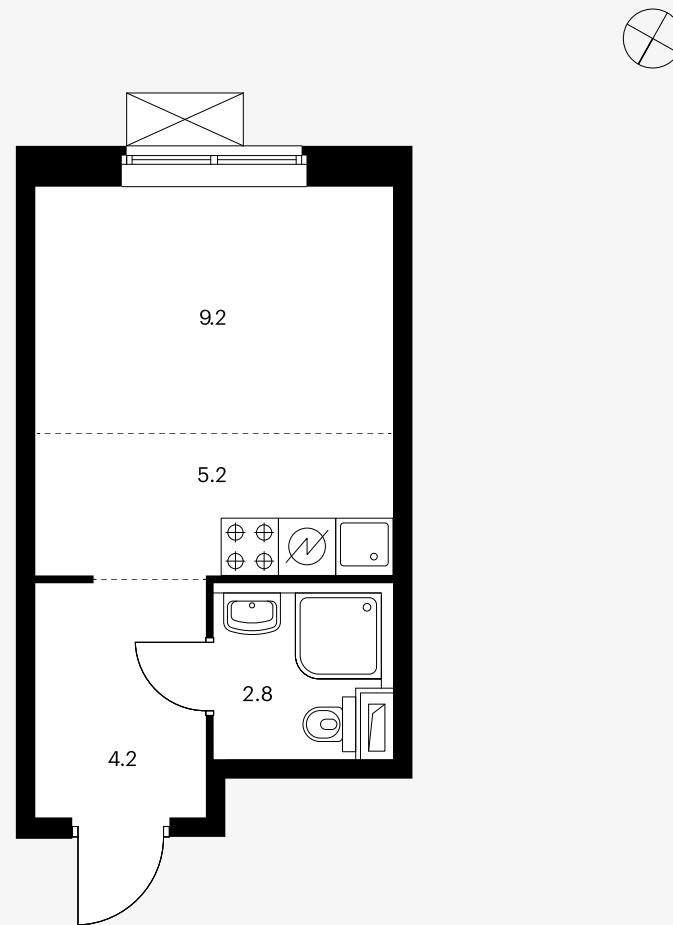

Жилой комплекс «Озерный парк»

Студия 21,4 м²

Стоимость	2 538 040 ₽
Количество комнат	Студия
Площадь	21,4 м ²
Этаж	15 из 15
Корпус	5.1
Секция	2
Номер на этаже	2
Тип	1NS1_3.9-1_S_A_1
Заселение	до 28 февраля 2023
Отделка	С отделкой

Предложение не является публичной офертой

Стоимость на 03.12.2021

ПИК

Озерный парк · Студия 21.4 м²

ПИК

Вид из окна

ПИК

Озерный парк · Студия 21.4 м²