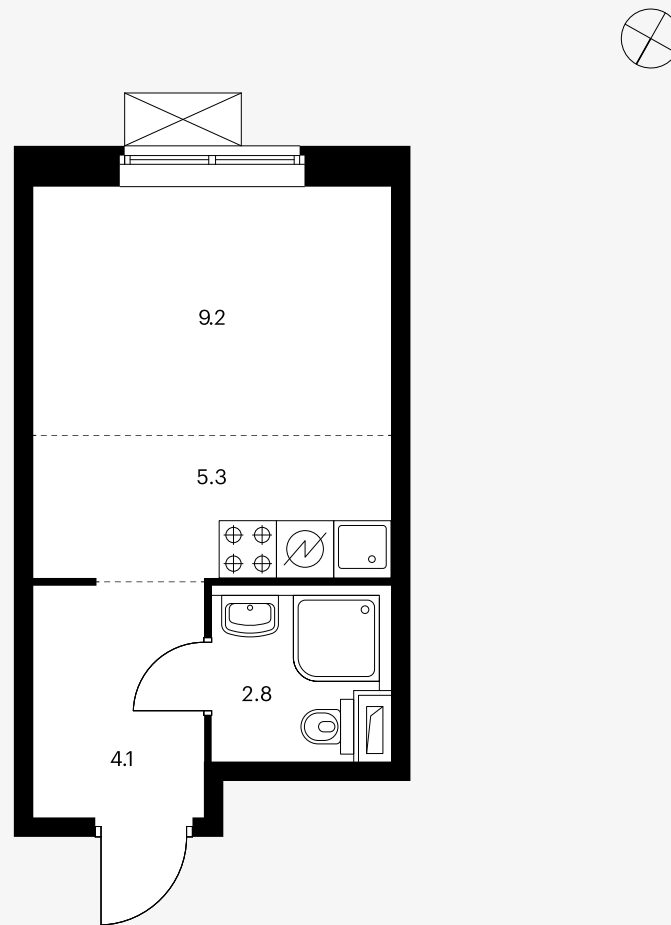

Жилой комплекс «Озерный парк»

Студия 21,4 м²

Стоимость	2 251 280 ₽
Количество комнат	Студия
Площадь	21,4 м ²
Этаж	6 из 15
Корпус	5.1
Секция	2
Номер на этаже	12
Тип	1NS1_3.9-1_S_Z
Заселение	до 28 февраля 2023
Отделка	С отделкой

Предложение не является публичной офертой

Стоимость на 21.09.2021

ПИК

Озерный парк · Студия 21.4 м²

ПИК

Вид из окна

ПИК

Озерный парк · Студия 21.4 м²