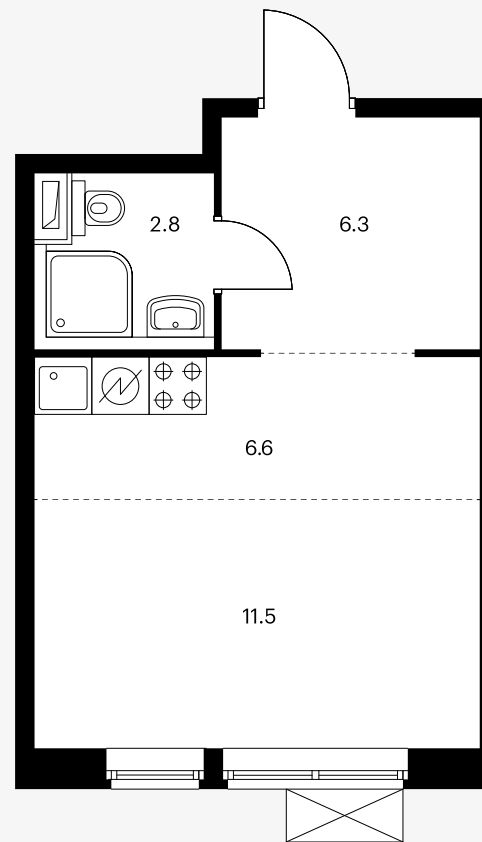

Жилой комплекс «Озерный парк»

Студия 27,2 м²

Стоимость	3 130 720 ₽
Количество комнат	Студия
Площадь	27,2 м ²
Этаж	7 из 15
Корпус	5.1
Секция	2
Номер на этаже	8
Тип	1NM1_4.8-1_S_A_1
Заселение	до 28 февраля 2023
Отделка	С отделкой

Предложение не является публичной офертой

Стоимость на 23.02.2022

ПИК

Озерный парк · Студия 27.2 м²

ПИК

Вид из окна

ПИК

Озерный парк · Студия 27.2 м²