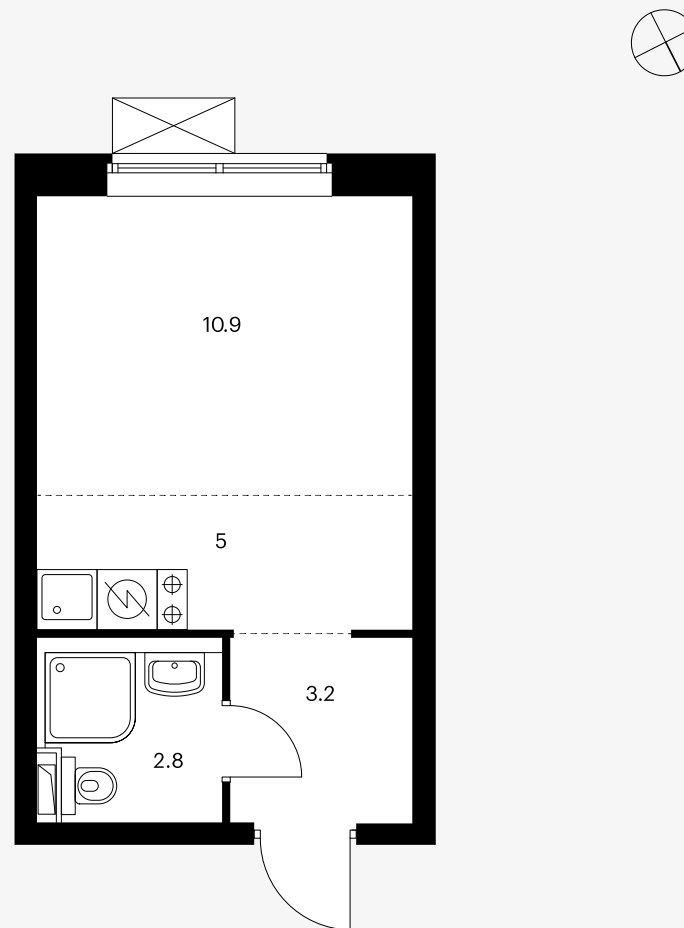

## Студия 21,9 м<sup>2</sup>

Стоимость	2 179 050 ₽
Количество комнат	Студия
Площадь	21,9 м <sup>2</sup>
Этаж	5 из 15
Корпус	5.2
Секция	2
Номер на этаже	6
Тип	1NS_3.9-1_S_A_2
Заселение	до 30 марта 2024
Отделка	Whitebox

Предложение не является публичной офертой

Стоимость на 21.01.2022

**ПИК**

Озерный парк · Студия 21.9 м²

**ПИК**

Вид из окна

**ПИК**

Озерный парк · Студия 21.9 м²