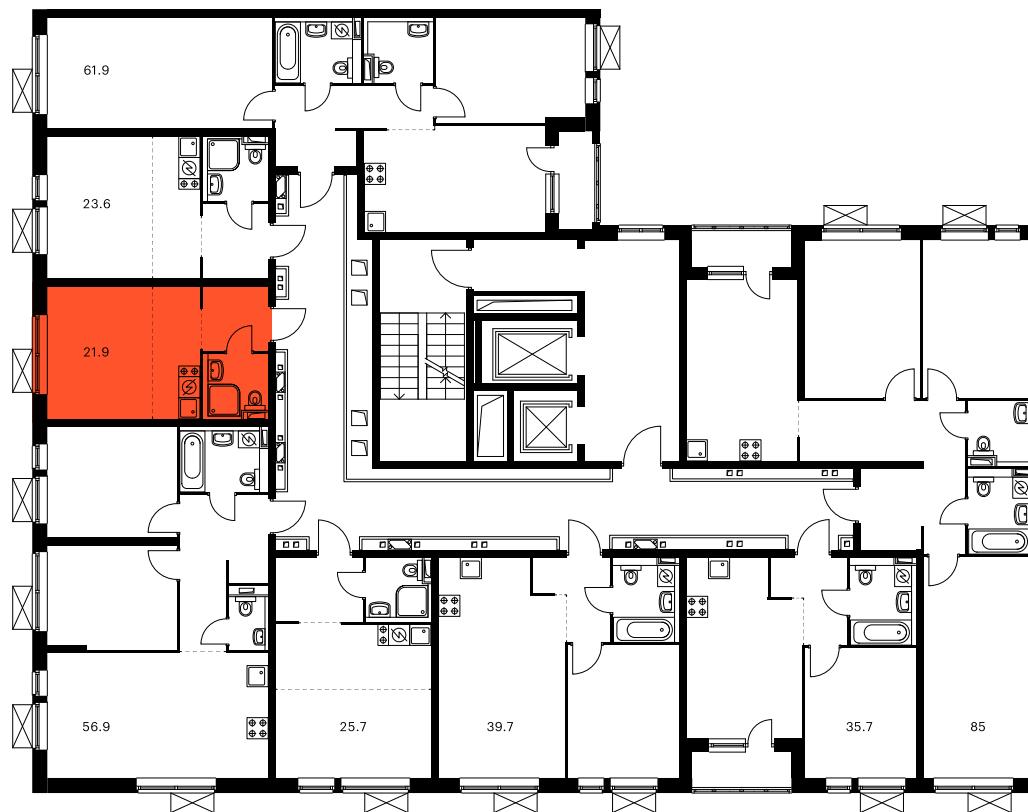

## Студия 21,9 м<sup>2</sup>

Стоимость	2 179 050 ₽
Количество комнат	Студия
Площадь	21,9 м <sup>2</sup>
Этаж	5 из 15
Корпус	5.2
Секция	2
Номер на этаже	6
Тип	1NS_3.9-1_S_A_2
Заселение	до 30 марта 2024
Отделка	Whitebox

Предложение не является публичной офертой

Стоимость на 21.01.2022

**ПИК**

Озерный парк · Студия 21.9 м²

**ПИК**

Вид из окна

**ПИК**

Озерный парк · Студия 21.9 м²