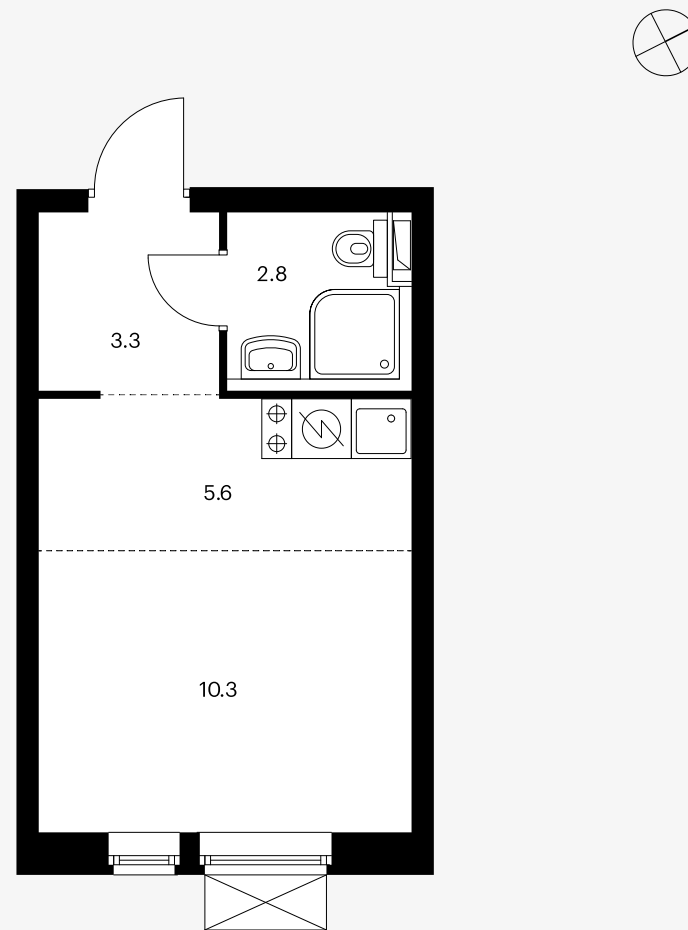

## Студия 22 м<sup>2</sup>

Стоимость	2 191 200 ₽
Количество комнат	Студия
Площадь	22 м <sup>2</sup>
Этаж	23 из 24
Корпус	5.2
Секция	5
Номер на этаже	4
Тип	1NS_3.9-1_S_A_4
Заселение	до 16 января 2024
Отделка	С отделкой

Предложение не является публичной офертой

Стоимость на 25.10.2021

**ПИК**

Озерный парк · Студия 22 м²

**ПИК**

Вид из окна

**ПИК**

Озерный парк · Студия 22 м²