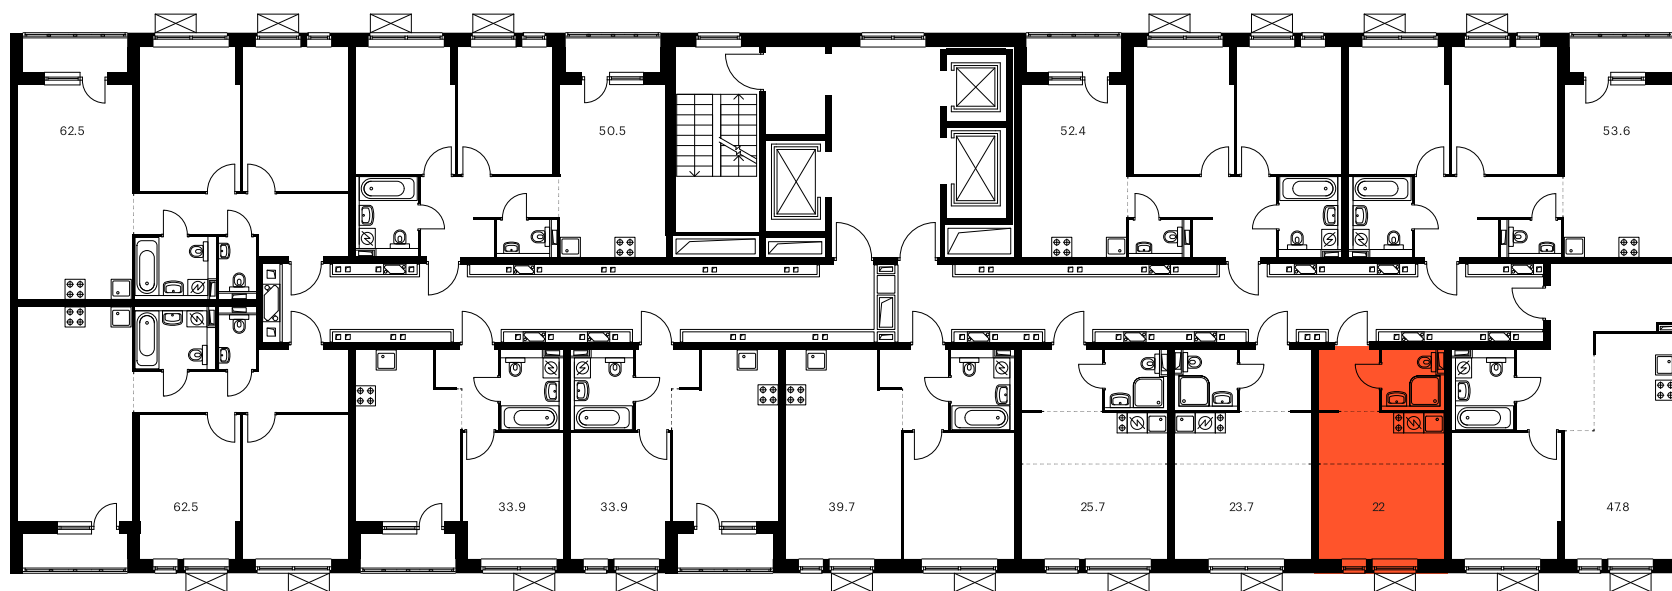

## Студия 22 м<sup>2</sup>

Стоимость	2 191 200 ₽
Количество комнат	Студия
Площадь	22 м <sup>2</sup>
Этаж	23 из 24
Корпус	5.2
Секция	5
Номер на этаже	4
Тип	1NS_3.9-1_S_A_4
Заселение	до 16 января 2024
Отделка	С отделкой

Предложение не является публичной офертой

Стоимость на 25.10.2021

**ПИК**

Озерный парк · Студия 22 м²

**ПИК**

Вид из окна

**ПИК**

Озерный парк · Студия 22 м²